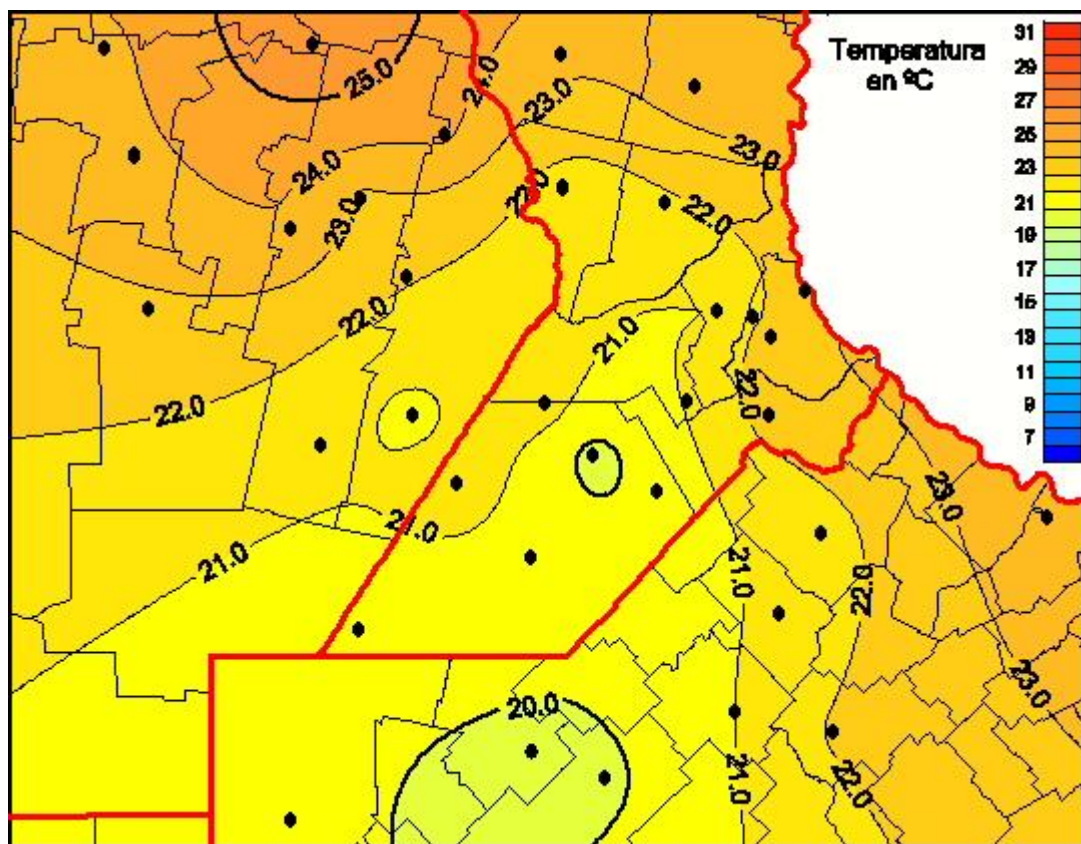

Temperaturas Medias

Mapa de temperaturas medias de las las últimas 24 horas.
(Desde las 8:00AM hasta las 8:00AM). Se actualiza a las 10:00hs.