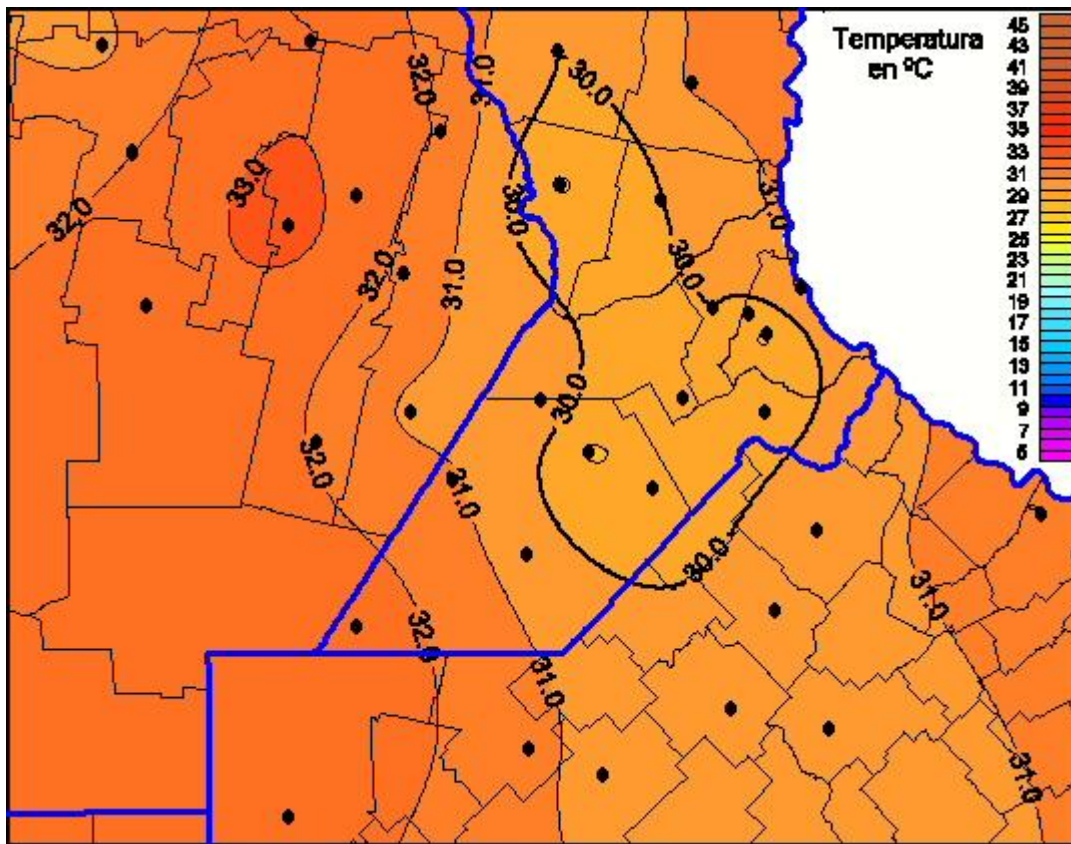

# Temperaturas Máximas

Mapa de temperaturas máximas de las últimas 24 horas.  
(Desde las 8:00AM hasta las 8:00AM). Se actualiza a las 10:00hs.