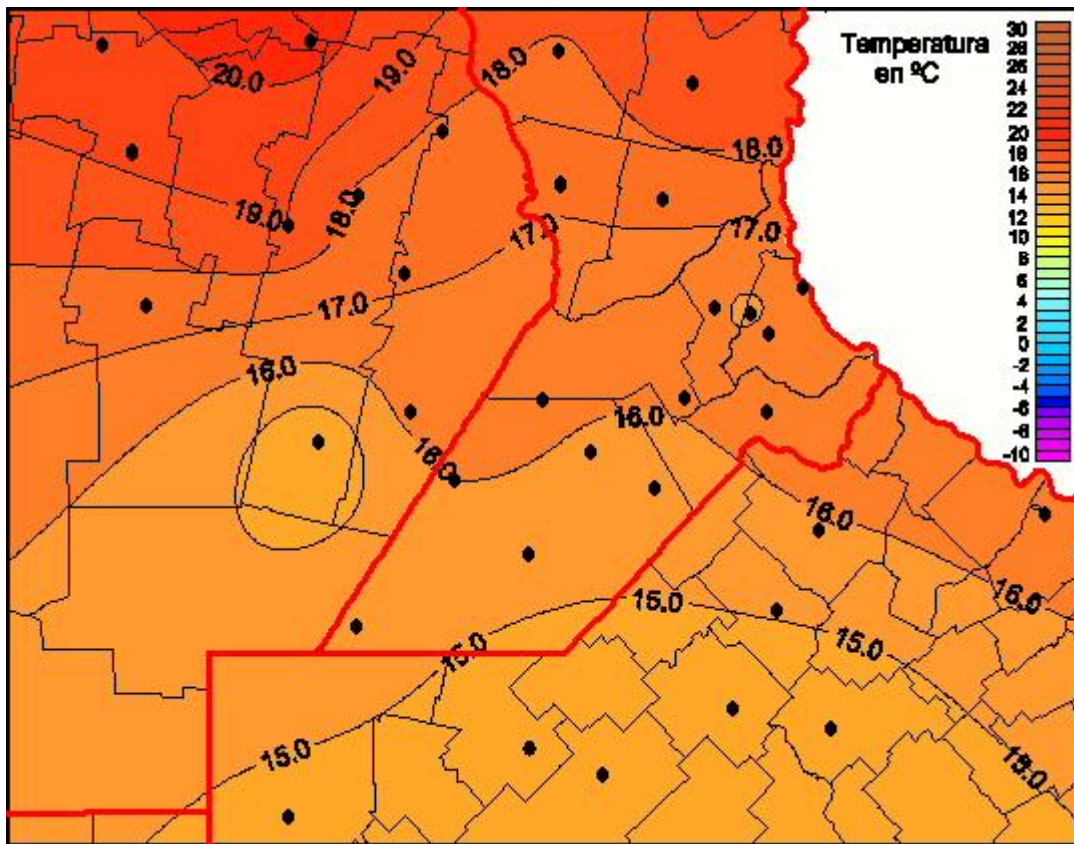

## Temperaturas Mínimas

Mapa de temperaturas mínimas de las las últimas 24 horas.  
(Desde las 8:00AM hasta las 8:00AM). Se actualiza a las 10:00hs.