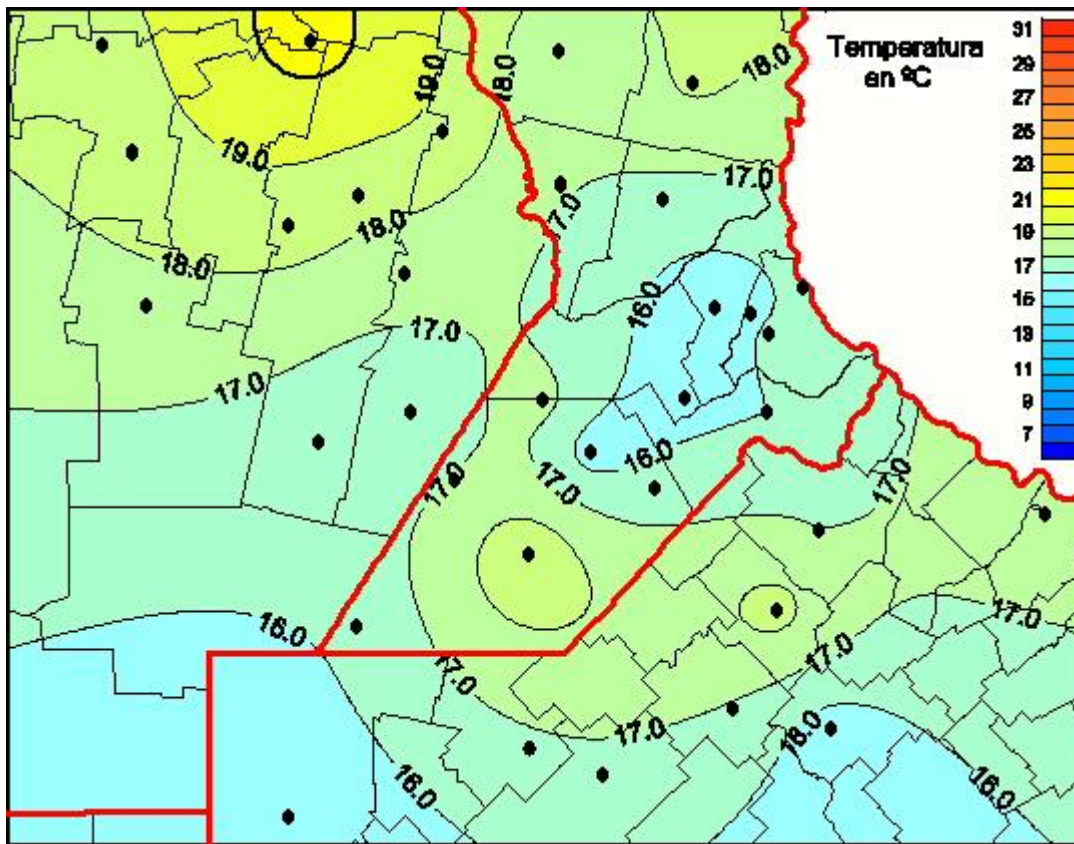

Temperaturas Medias

Mapa de temperaturas medias de las últimas 72 horas.
(Desde las 8:00AM hasta las 8:00AM). Se actualiza a las 10:00hs.