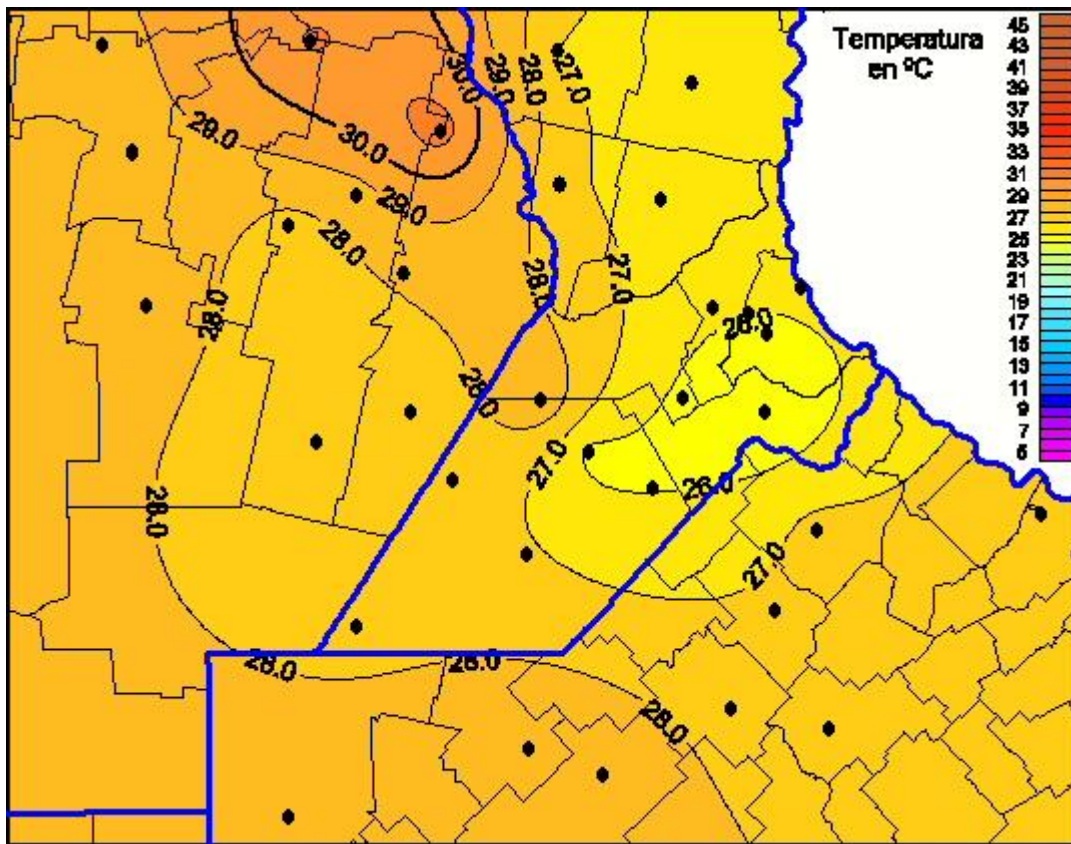

Temperaturas Máximas

Mapa de temperaturas máximas de las últimas 72 horas.
(Desde las 8:00AM hasta las 8:00AM). Se actualiza a las 10:00hs.