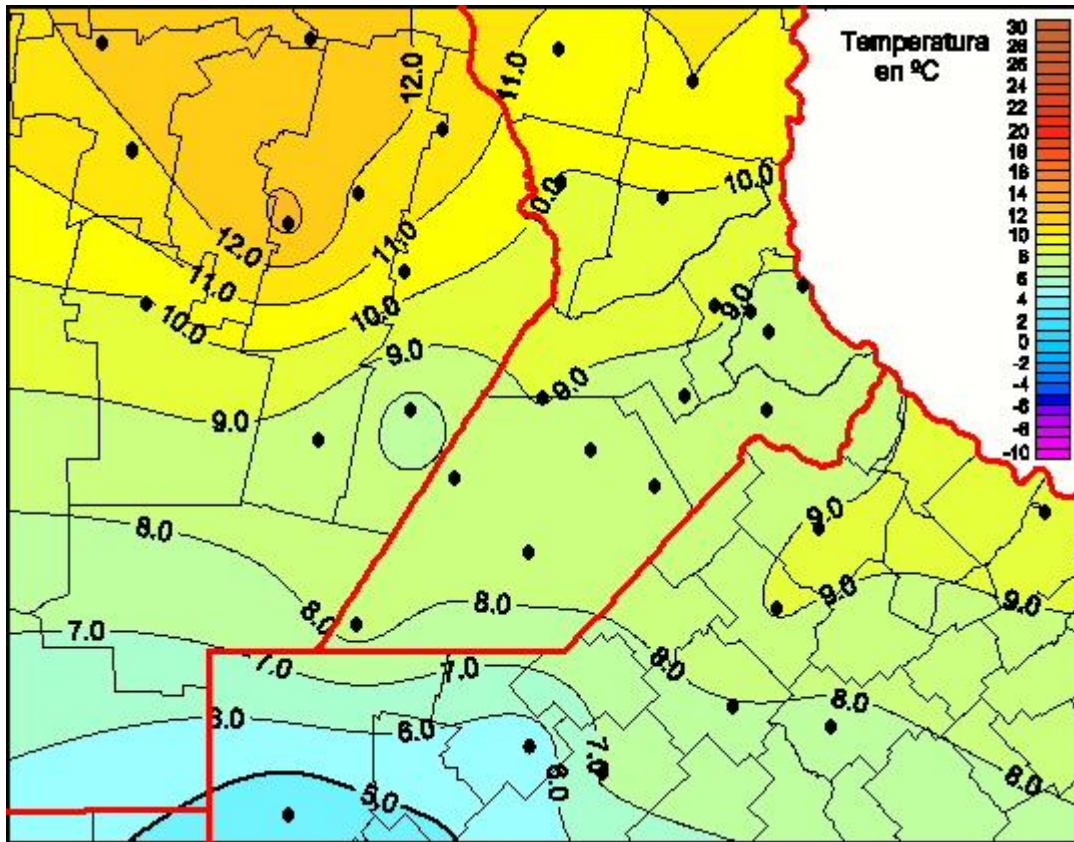

## Temperaturas Mínimas

Mapa de temperaturas mínimas de las las últimas 72 horas.  
(Desde las 8:00AM hasta las 8:00AM). Se actualiza a las 10:00hs.