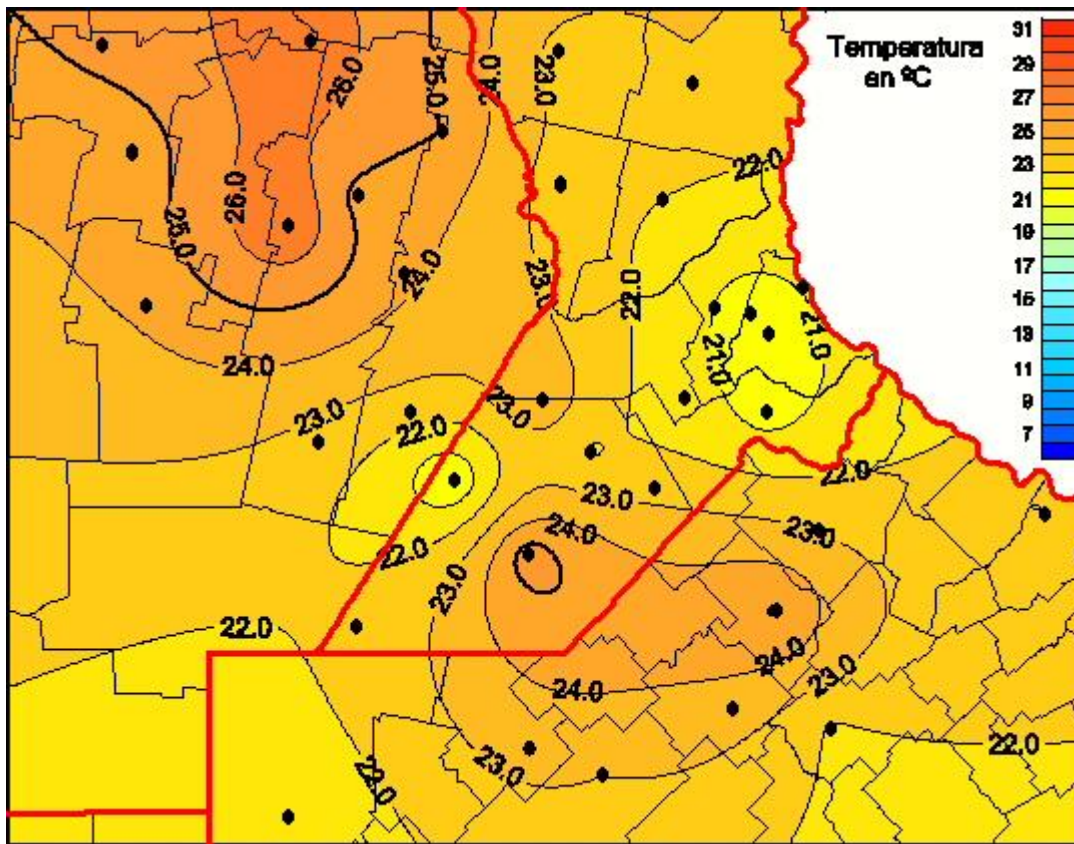

Temperaturas Medias

Mapa de temperaturas medias de las últimas 24 horas.
(Desde las 8:00AM hasta las 8:00AM). Se actualiza a las 10:00hs.