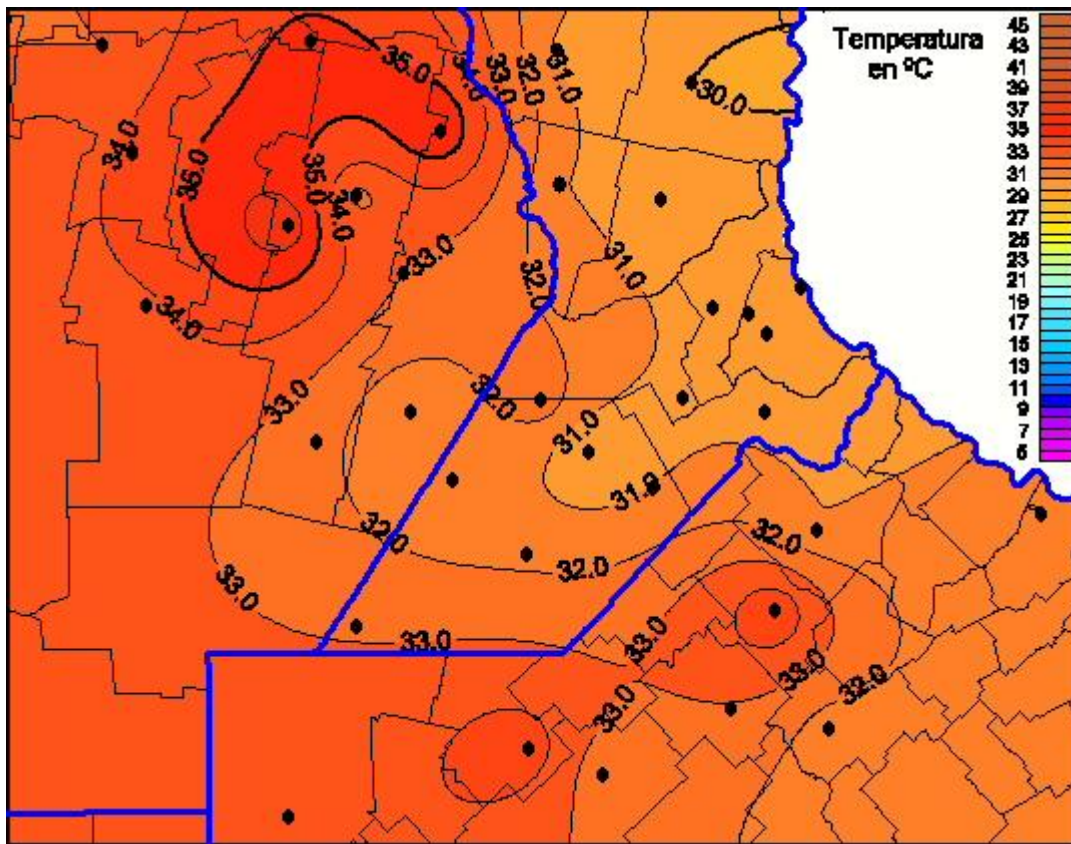

Temperaturas Máximas

Mapa de temperaturas máximas de las últimas 24 horas.
(Desde las 8:00AM hasta las 8:00AM). Se actualiza a las 10:00hs.