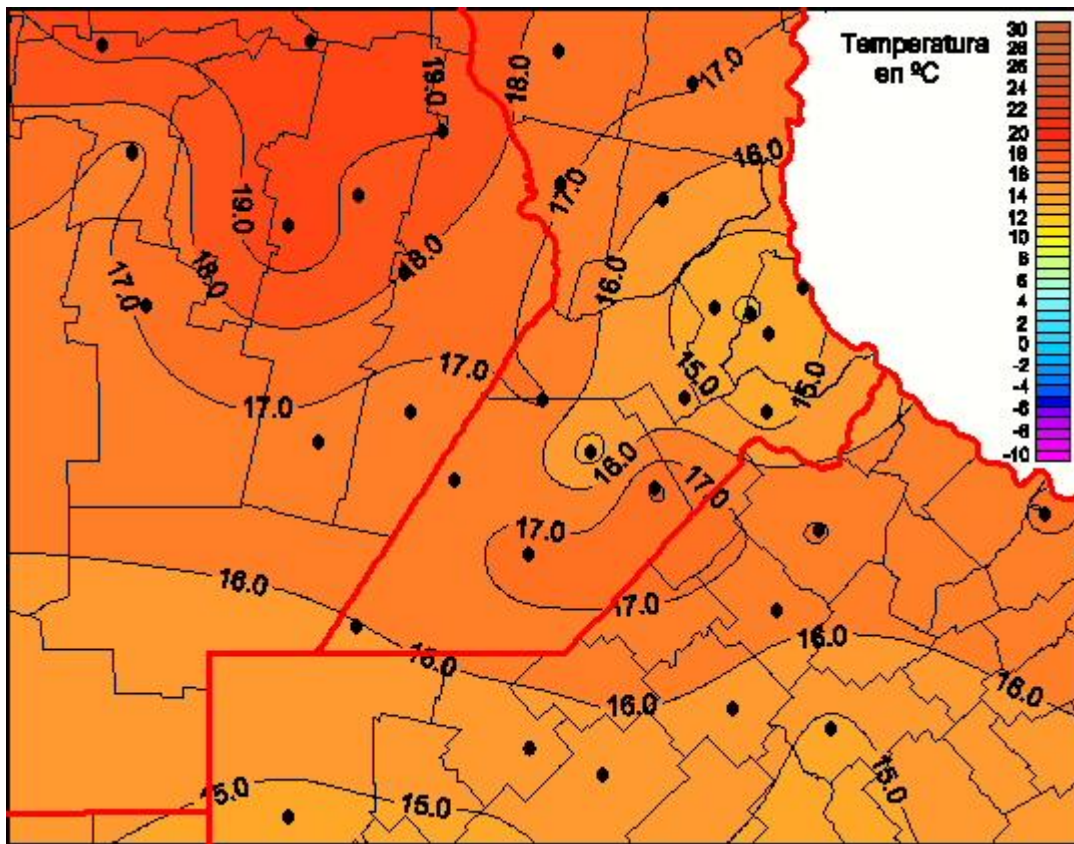

## Temperaturas Mínimas

Mapa de temperaturas mínimas de las las últimas 24 horas.  
(Desde las 8:00AM hasta las 8:00AM). Se actualiza a las 10:00hs.