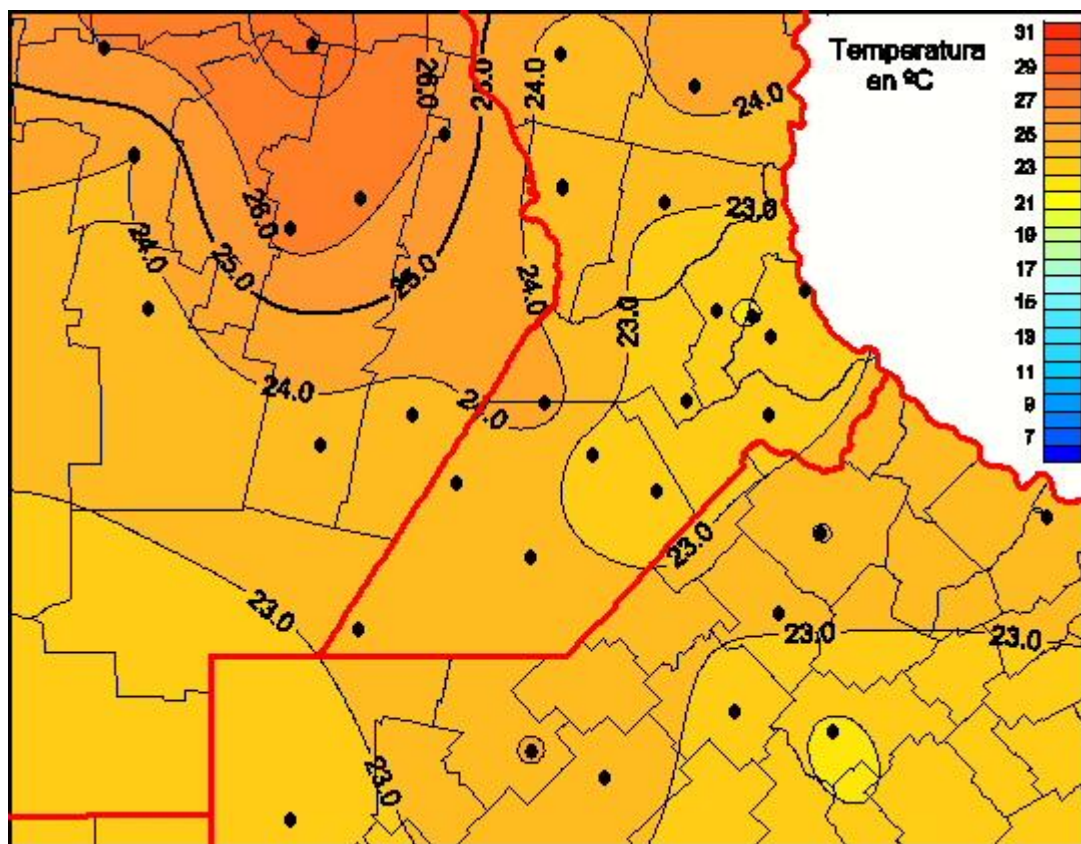

Temperaturas Medias

Mapa de temperaturas medias de las últimas 24 horas.
(Desde las 8:00AM hasta las 8:00AM). Se actualiza a las 10:00hs.