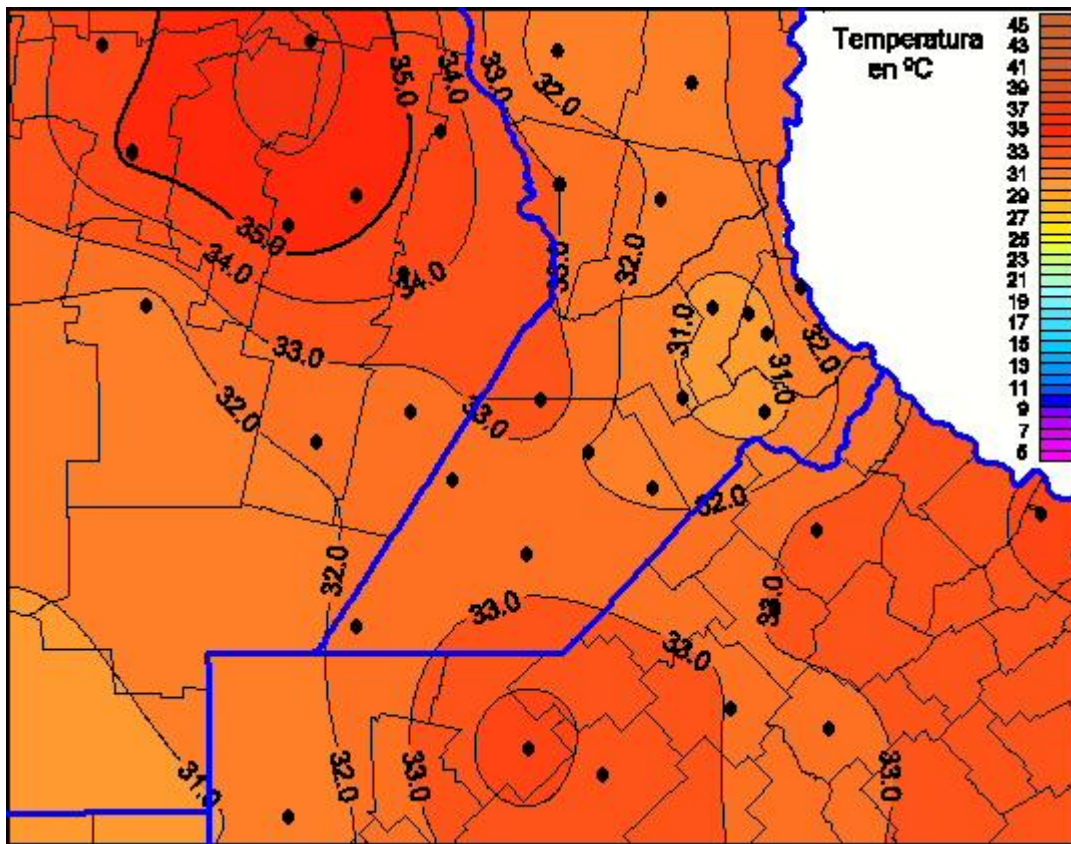

Temperaturas Máximas

Mapa de temperaturas máximas de las las últimas 24 horas.
(Desde las 8:00AM hasta las 8:00AM). Se actualiza a las 10:00hs.