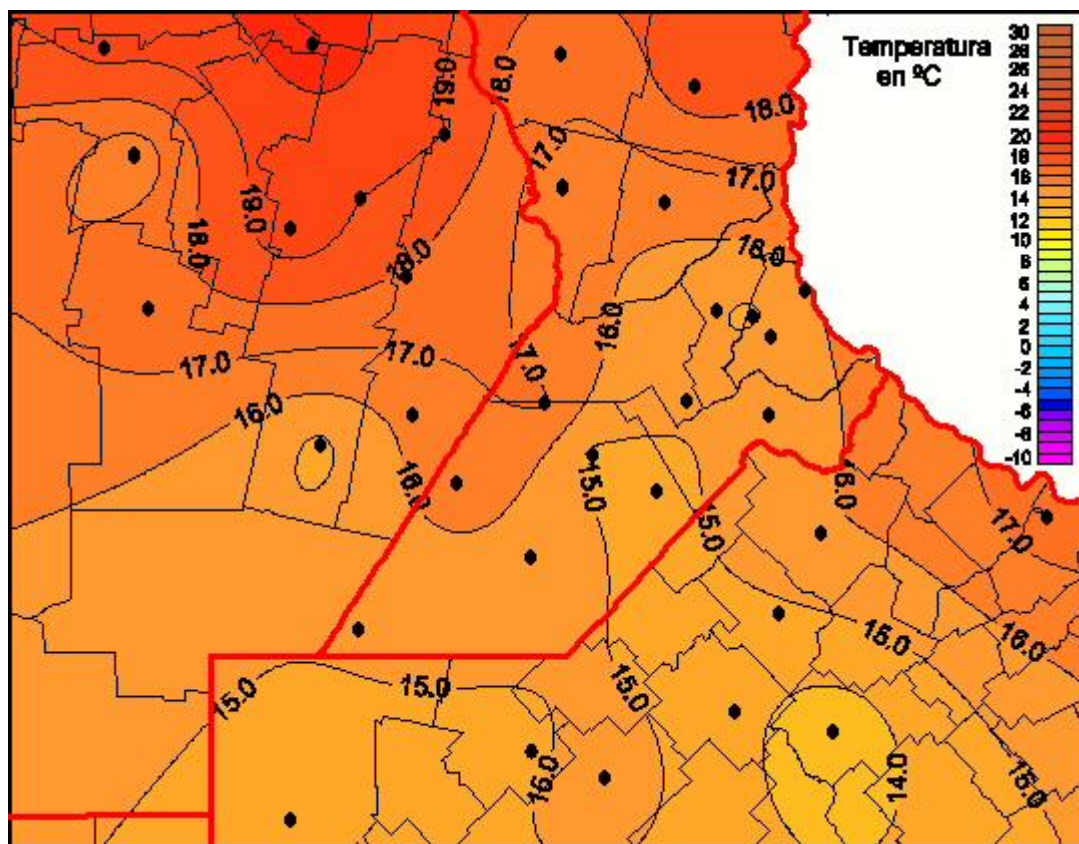

Temperaturas Mínimas

Mapa de temperaturas mínimas de las las últimas 24 horas.
(Desde las 8:00AM hasta las 8:00AM). Se actualiza a las 10:00hs.