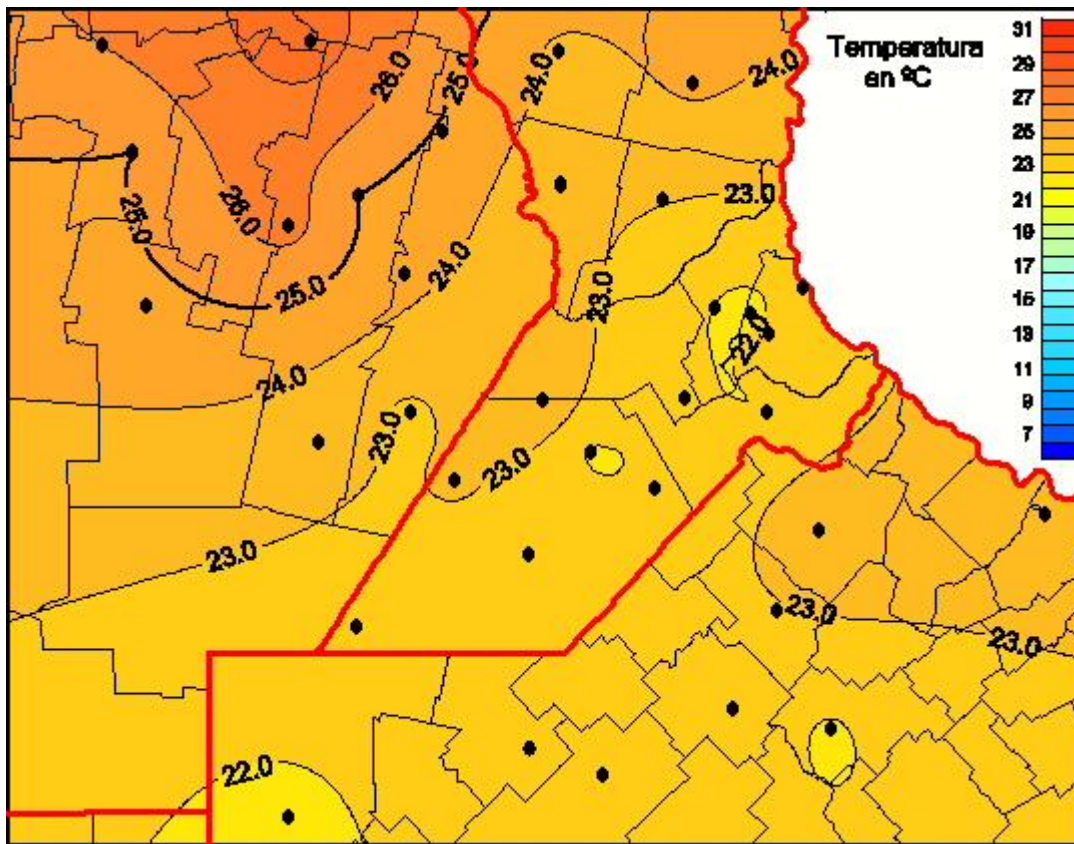

# Temperaturas Medias

Mapa de temperaturas medias de las las últimas 24 horas.  
(Desde las 8:00AM hasta las 8:00AM). Se actualiza a las 10:00hs.