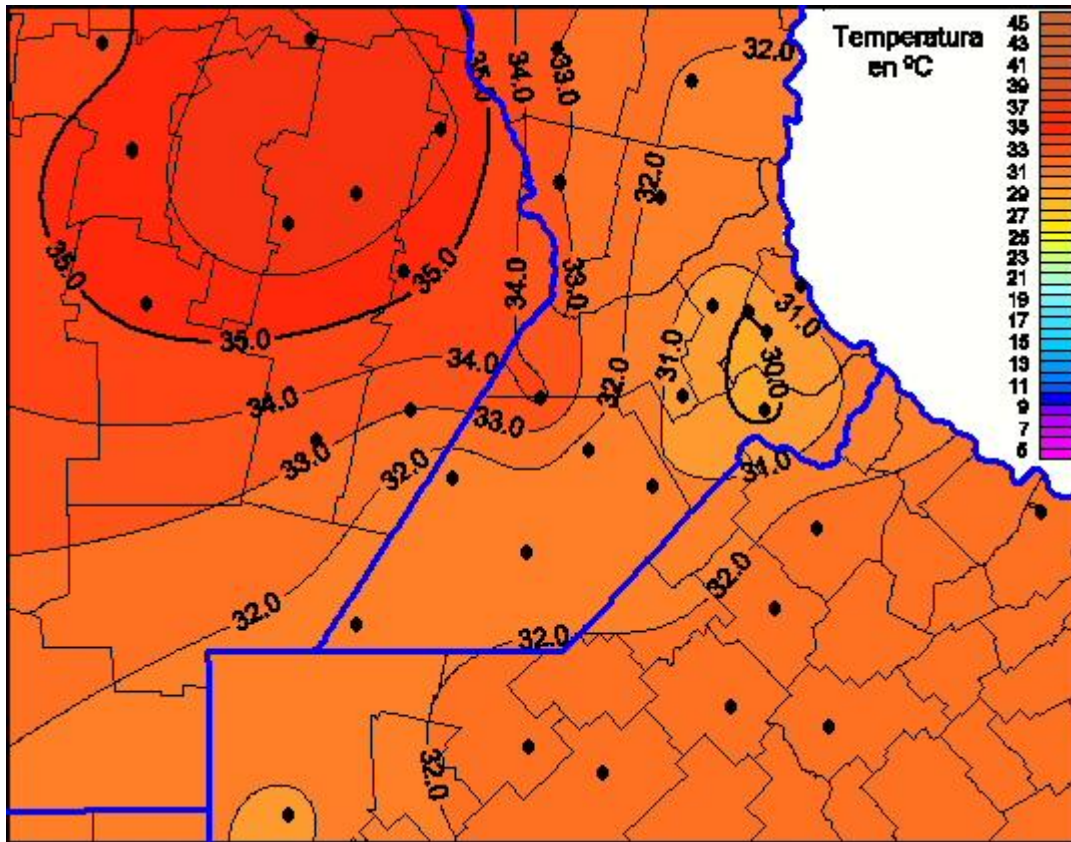

Temperaturas Máximas

Mapa de temperaturas máximas de las últimas 24 horas.
(Desde las 8:00AM hasta las 8:00AM). Se actualiza a las 10:00hs.