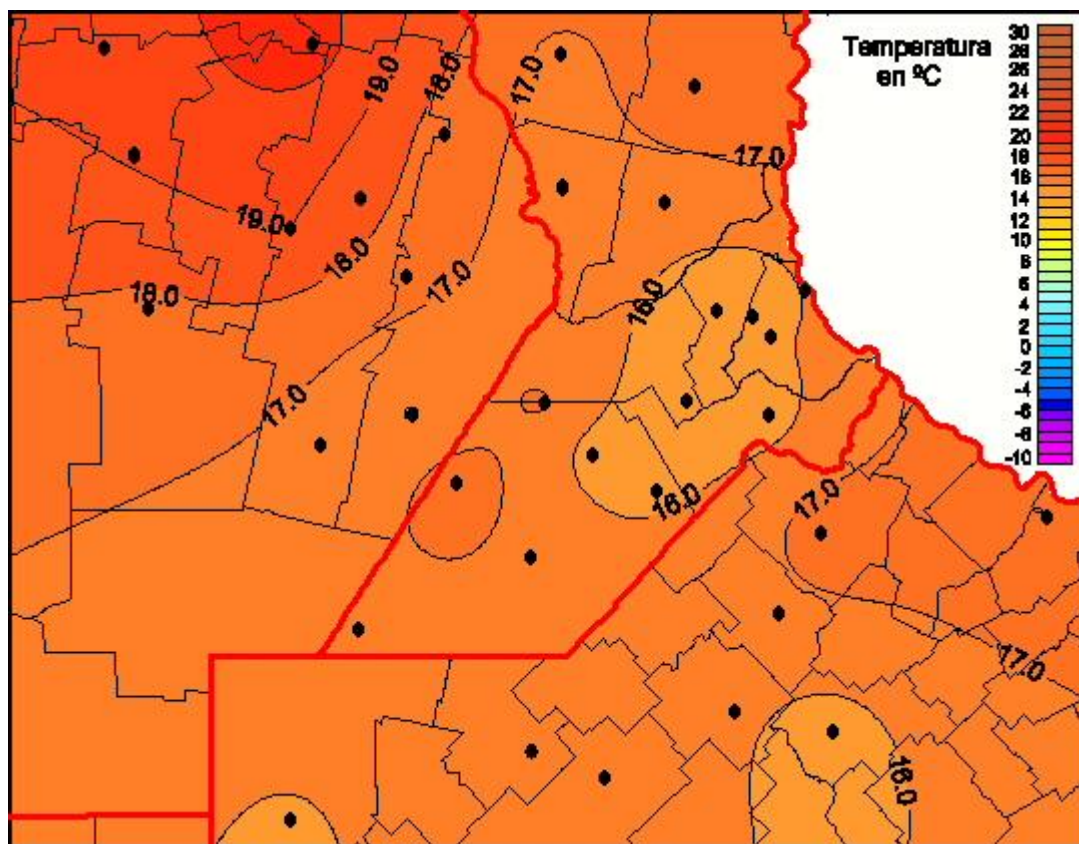

## Temperaturas Mínimas

Mapa de temperaturas mínimas de las las últimas 24 horas.  
(Desde las 8:00AM hasta las 8:00AM). Se actualiza a las 10:00hs.