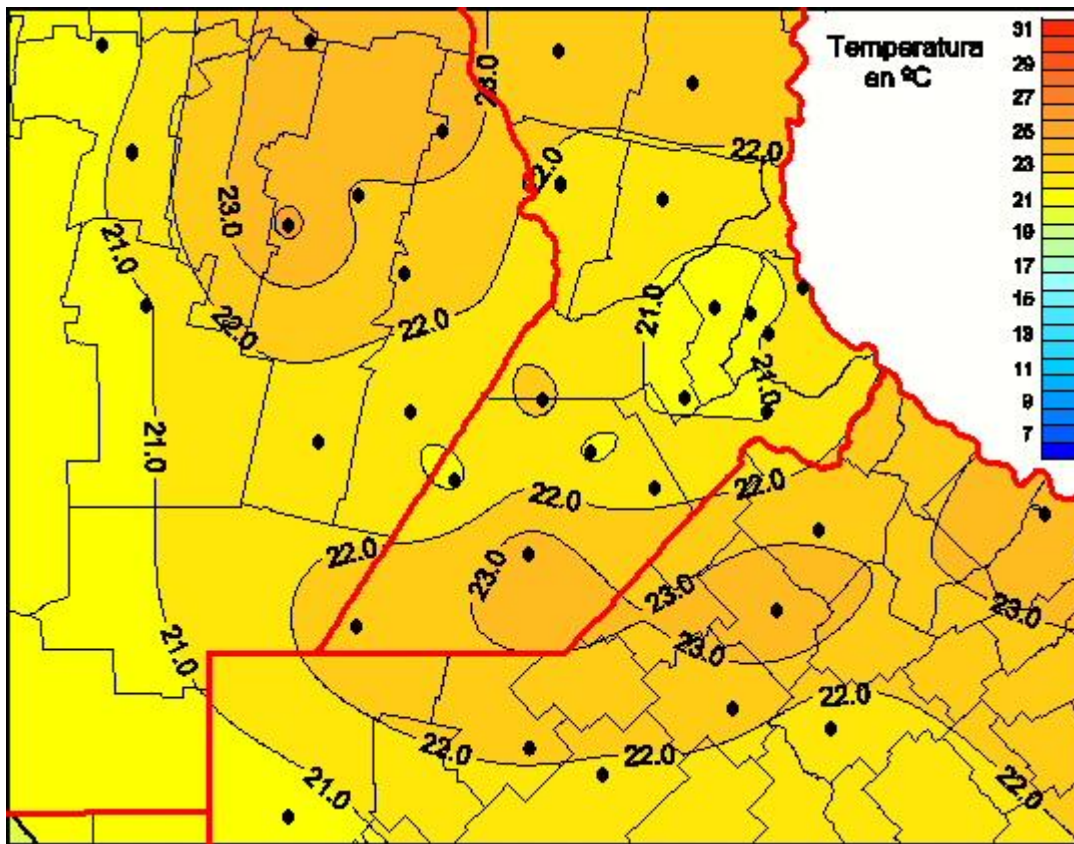

# Temperaturas Medias

Mapa de temperaturas medias de las últimas 24 horas.  
(Desde las 8:00AM hasta las 8:00AM). Se actualiza a las 10:00hs.