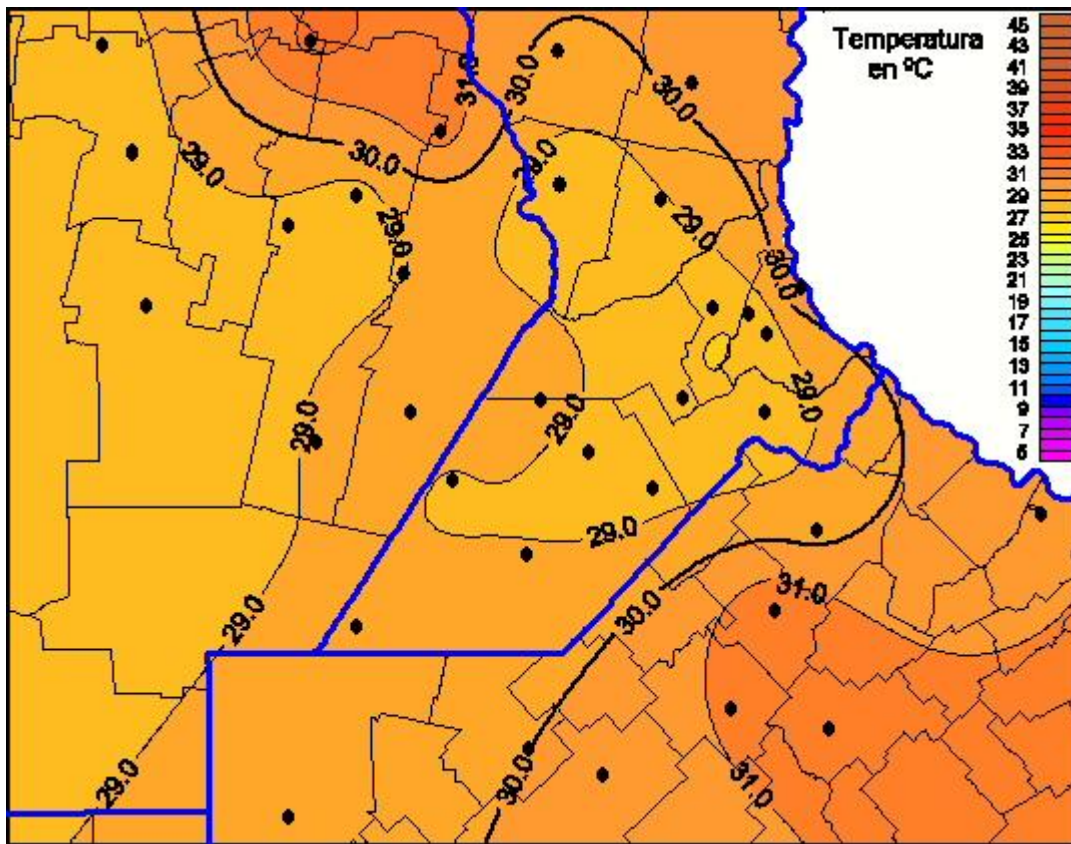

Temperaturas Máximas

Mapa de temperaturas máximas de las últimas 24 horas.
(Desde las 8:00AM hasta las 8:00AM). Se actualiza a las 10:00hs.