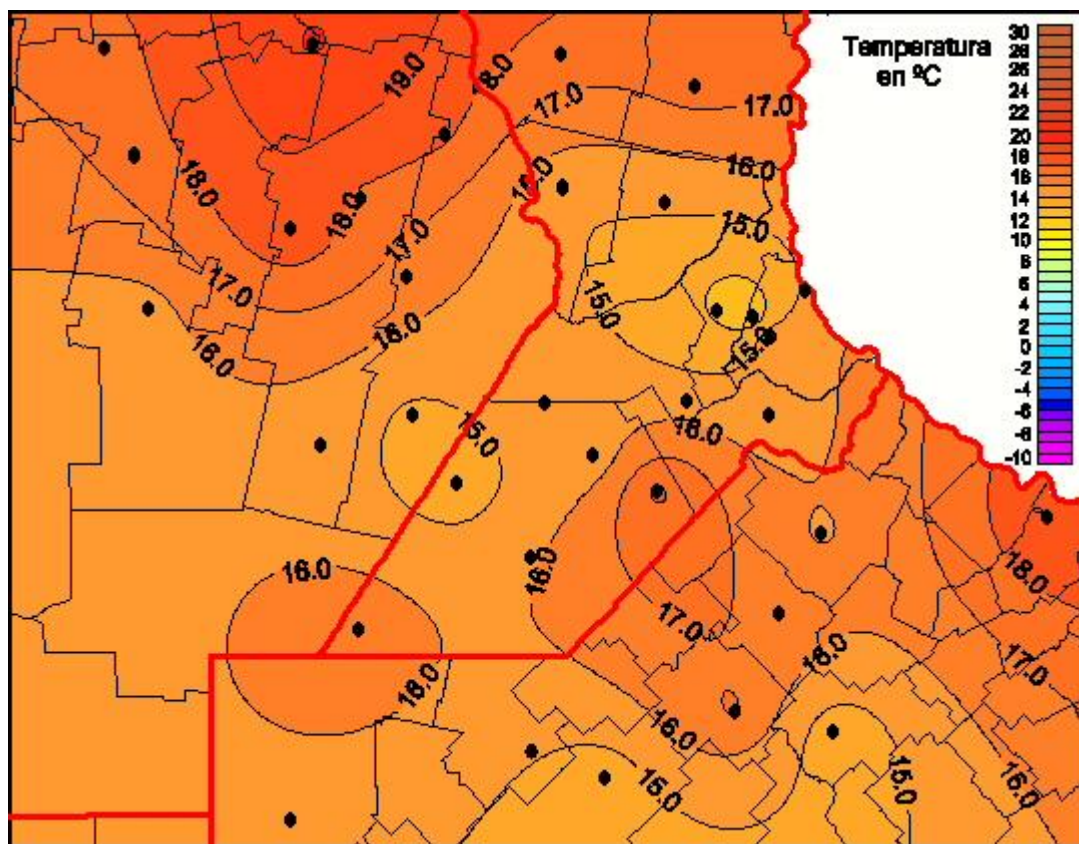

Temperaturas Mínimas

Mapa de temperaturas mínimas de las las últimas 24 horas.
(Desde las 8:00AM hasta las 8:00AM). Se actualiza a las 10:00hs.