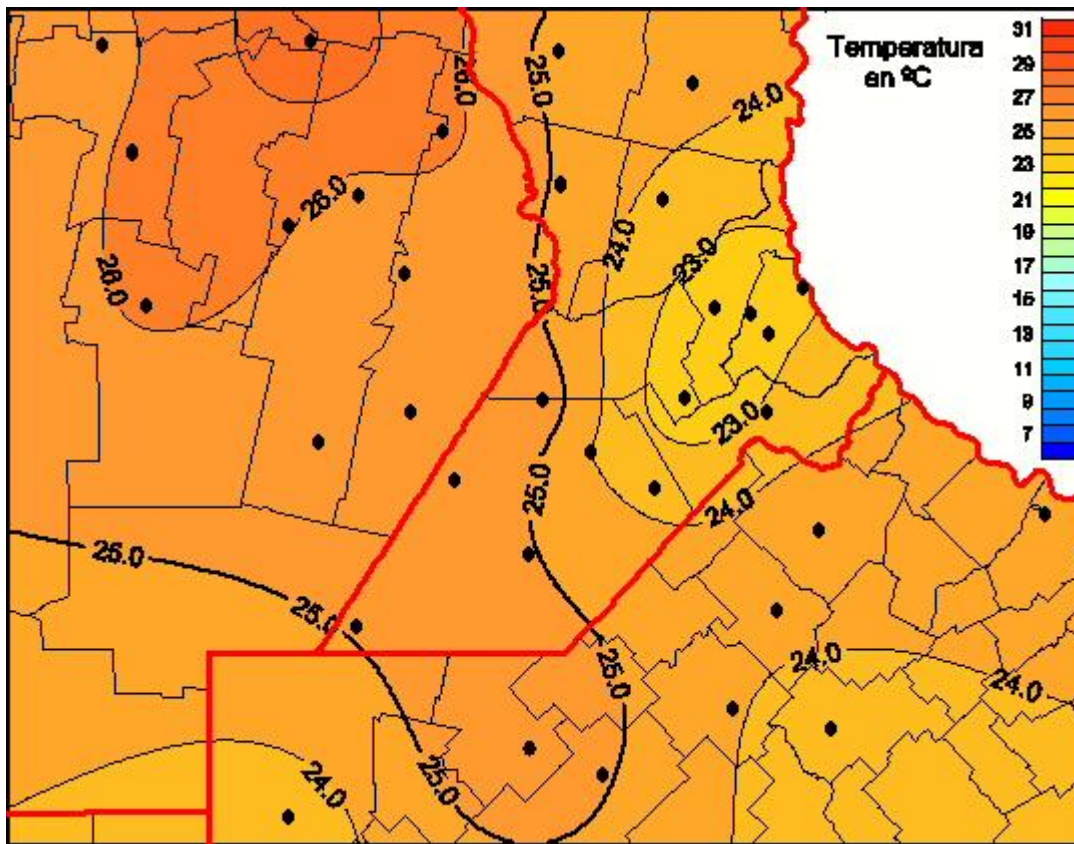

Temperaturas Medias

Mapa de temperaturas medias de las las últimas 72 horas.
(Desde las 8:00AM hasta las 8:00AM). Se actualiza a las 10:00hs.