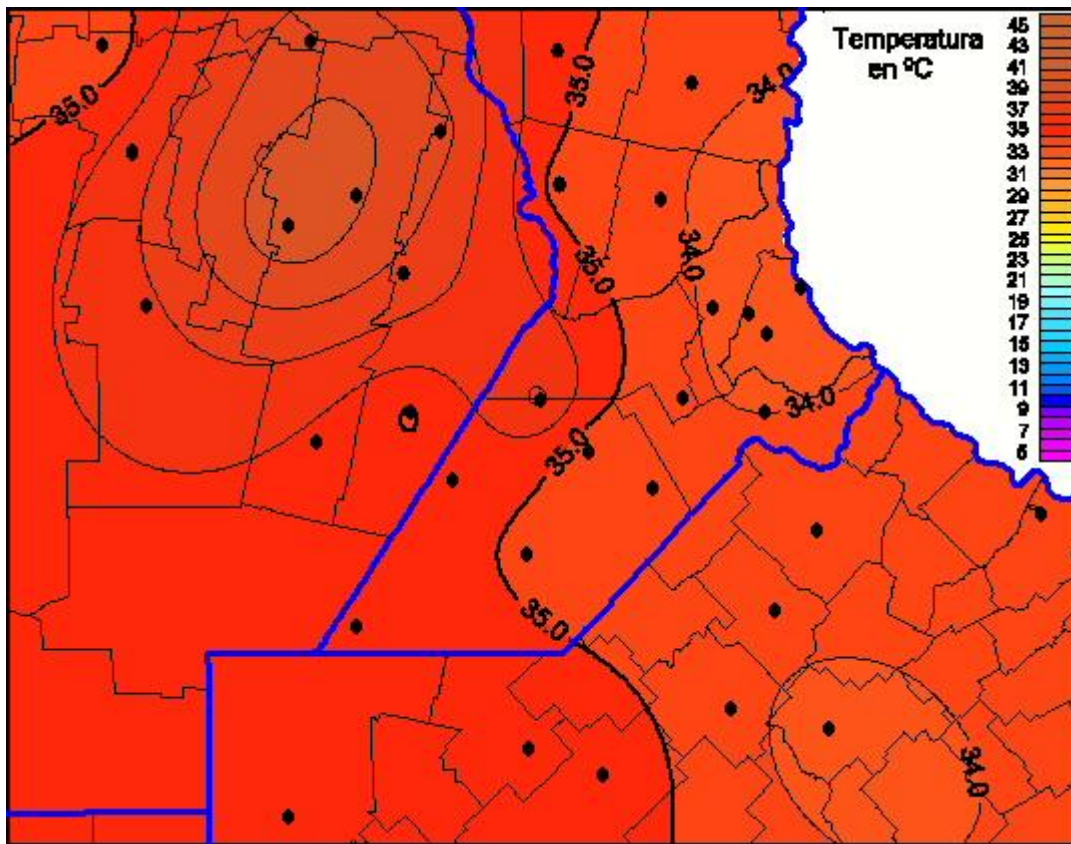

Temperaturas Máximas

Mapa de temperaturas máximas de las últimas 72 horas.
(Desde las 8:00AM hasta las 8:00AM). Se actualiza a las 10:00hs.