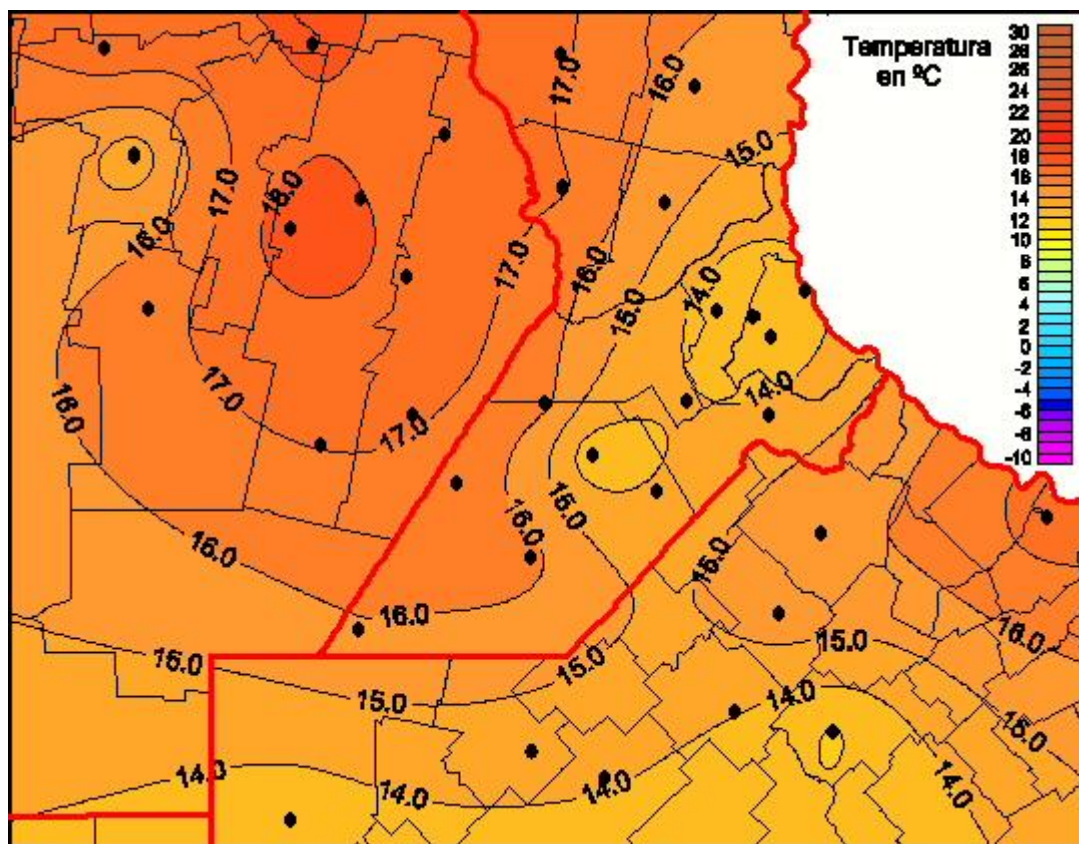

Temperaturas Mínimas

Mapa de temperaturas mínimas de las las últimas 72 horas.
(Desde las 8:00AM hasta las 8:00AM). Se actualiza a las 10:00hs.