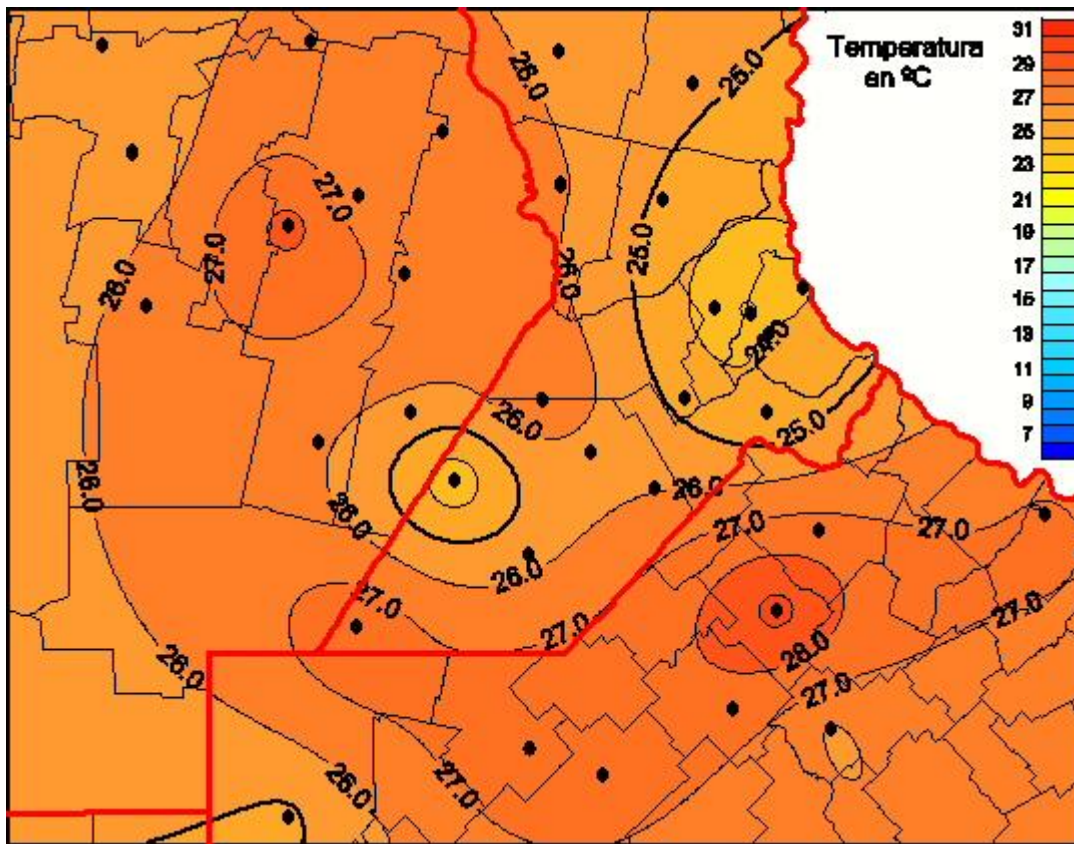

Temperaturas Medias

Mapa de temperaturas medias de las las últimas 24 horas.
(Desde las 8:00AM hasta las 8:00AM). Se actualiza a las 10:00hs.