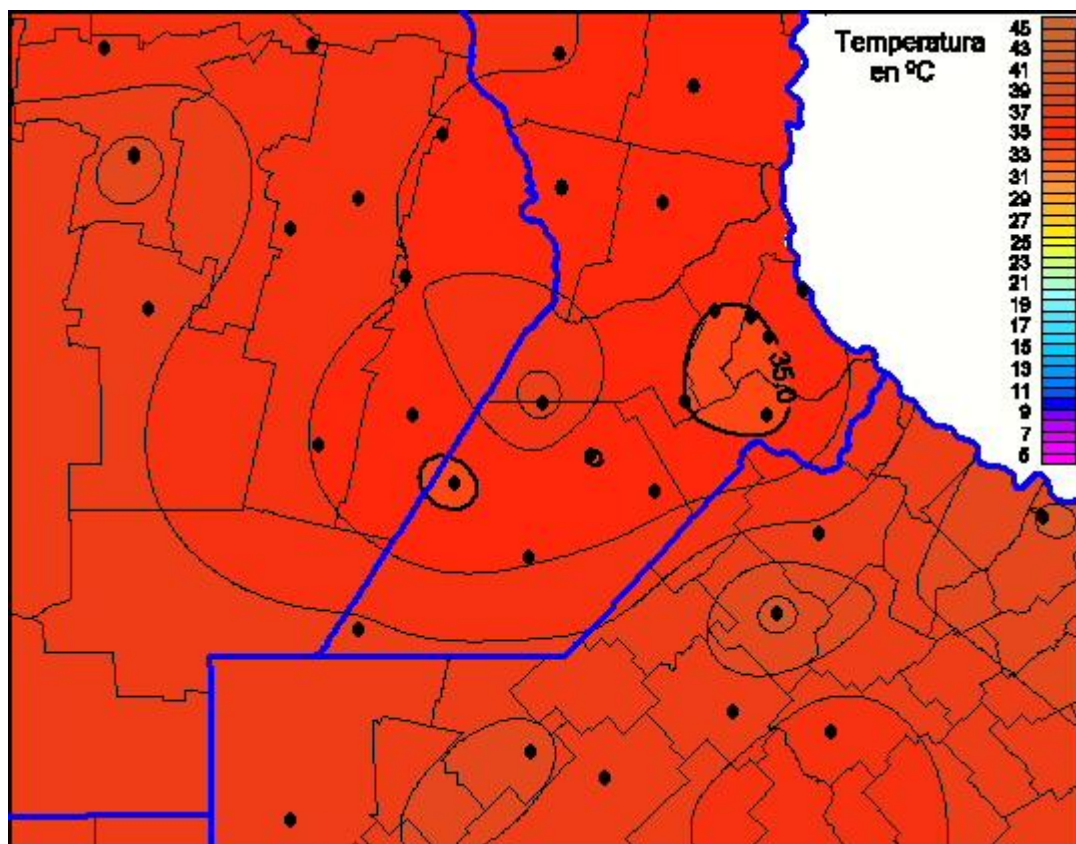

Temperaturas Máximas

Mapa de temperaturas máximas de las últimas 24 horas.
(Desde las 8:00AM hasta las 8:00AM). Se actualiza a las 10:00hs.