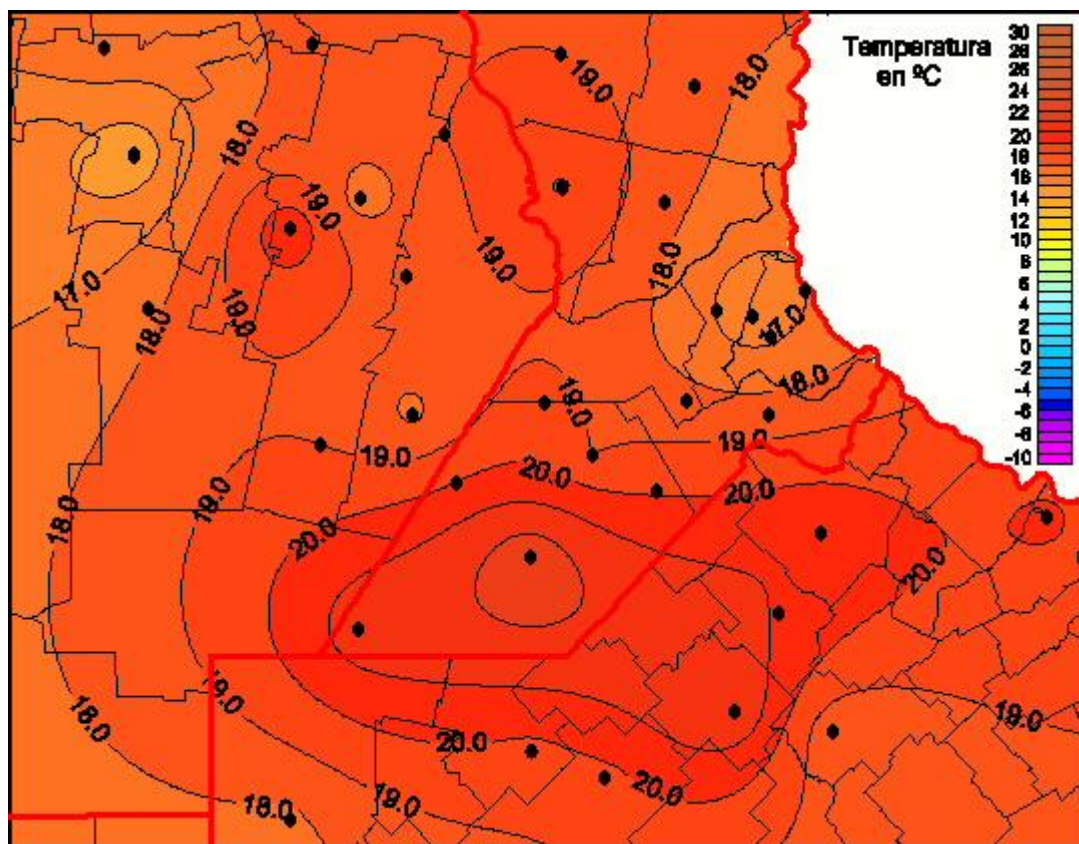

Temperaturas Mínimas

Mapa de temperaturas mínimas de las las últimas 24 horas.
(Desde las 8:00AM hasta las 8:00AM). Se actualiza a las 10:00hs.