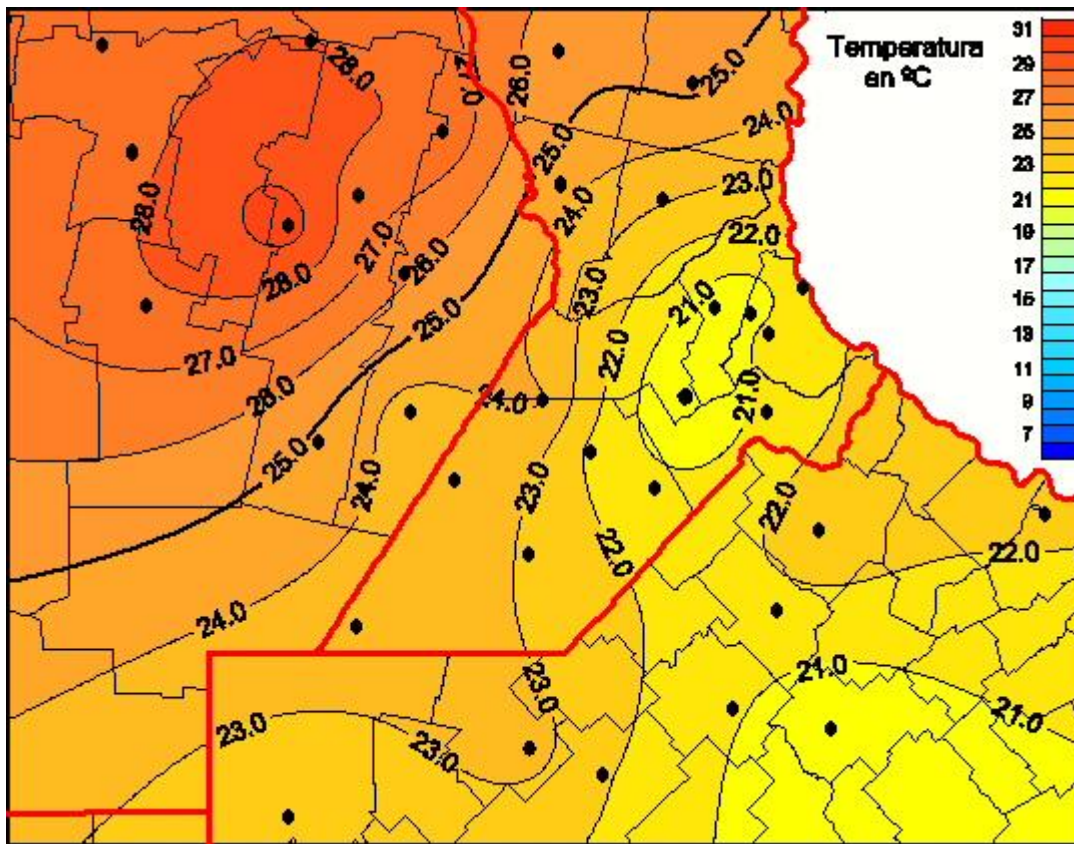

Temperaturas Medias

Mapa de temperaturas medias de las las últimas 24 horas.
(Desde las 8:00AM hasta las 8:00AM). Se actualiza a las 10:00hs.