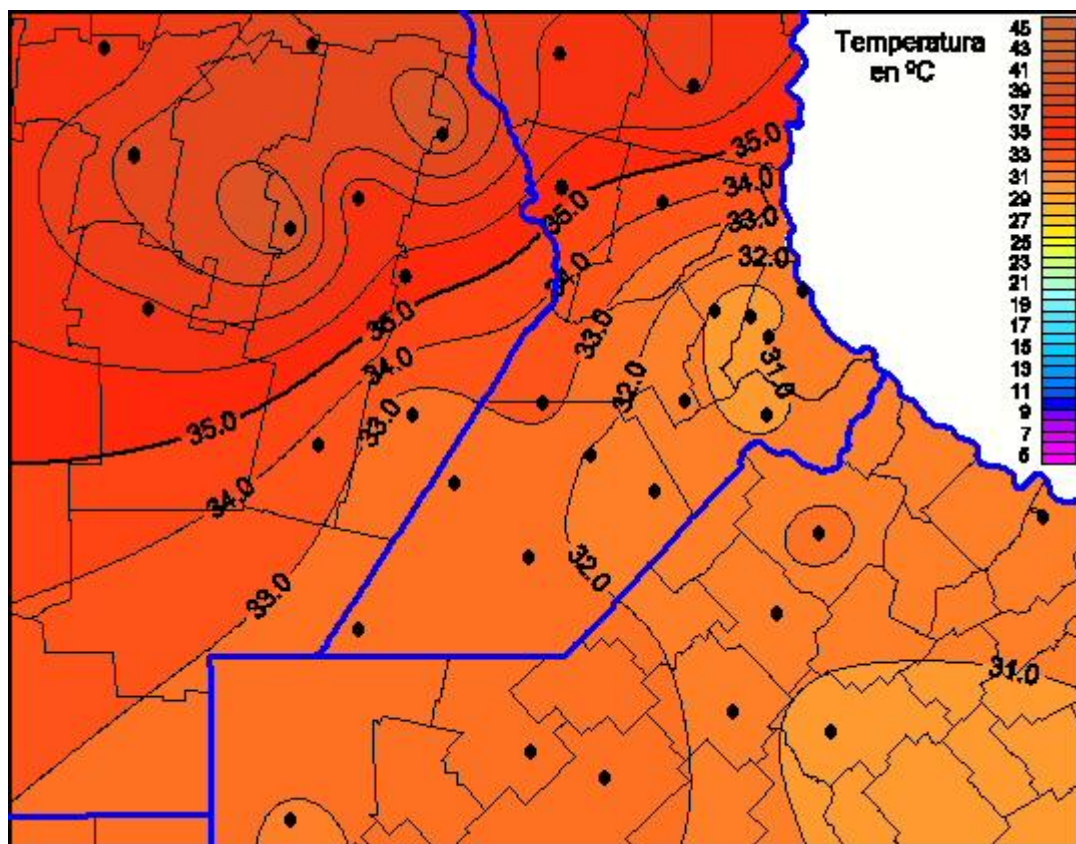

## Temperaturas Máximas

Mapa de temperaturas máximas de las últimas 24 horas.  
(Desde las 8:00AM hasta las 8:00AM). Se actualiza a las 10:00hs.