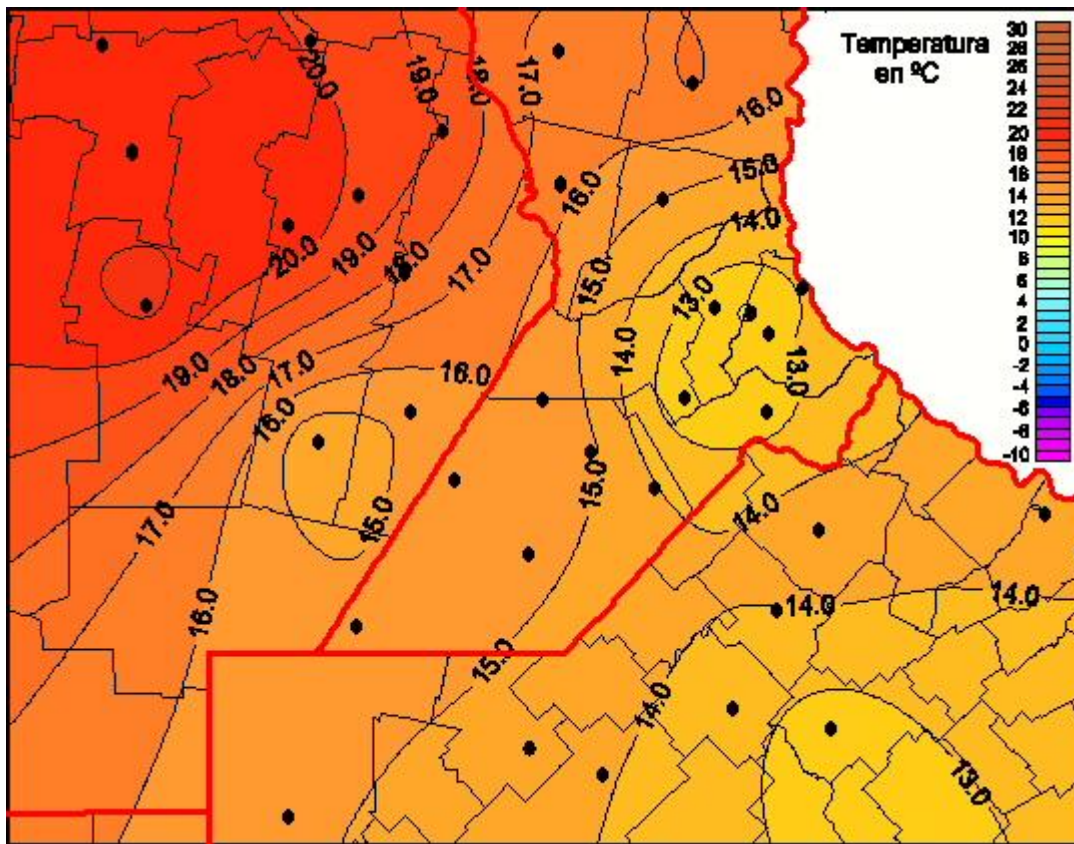

Temperaturas Mínimas

Mapa de temperaturas mínimas de las las últimas 24 horas.
(Desde las 8:00AM hasta las 8:00AM). Se actualiza a las 10:00hs.