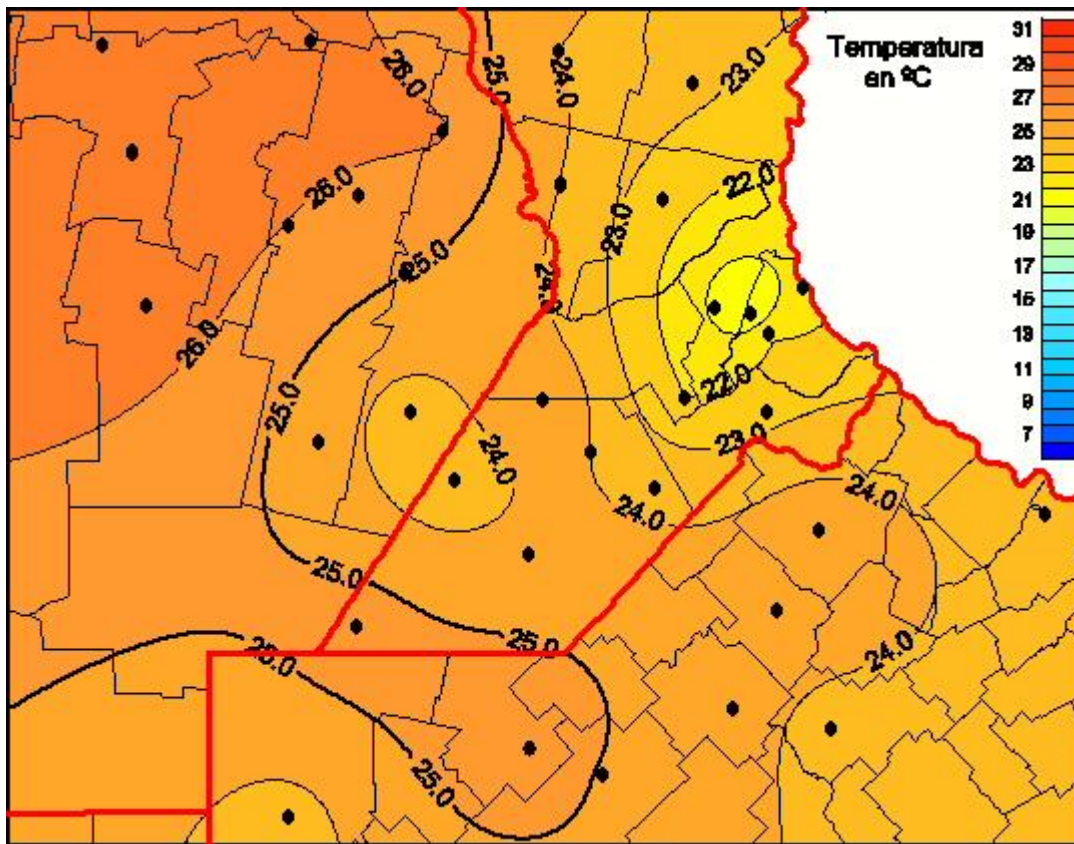

Temperaturas Medias

Mapa de temperaturas medias de las las últimas 24 horas.
(Desde las 8:00AM hasta las 8:00AM). Se actualiza a las 10:00hs.