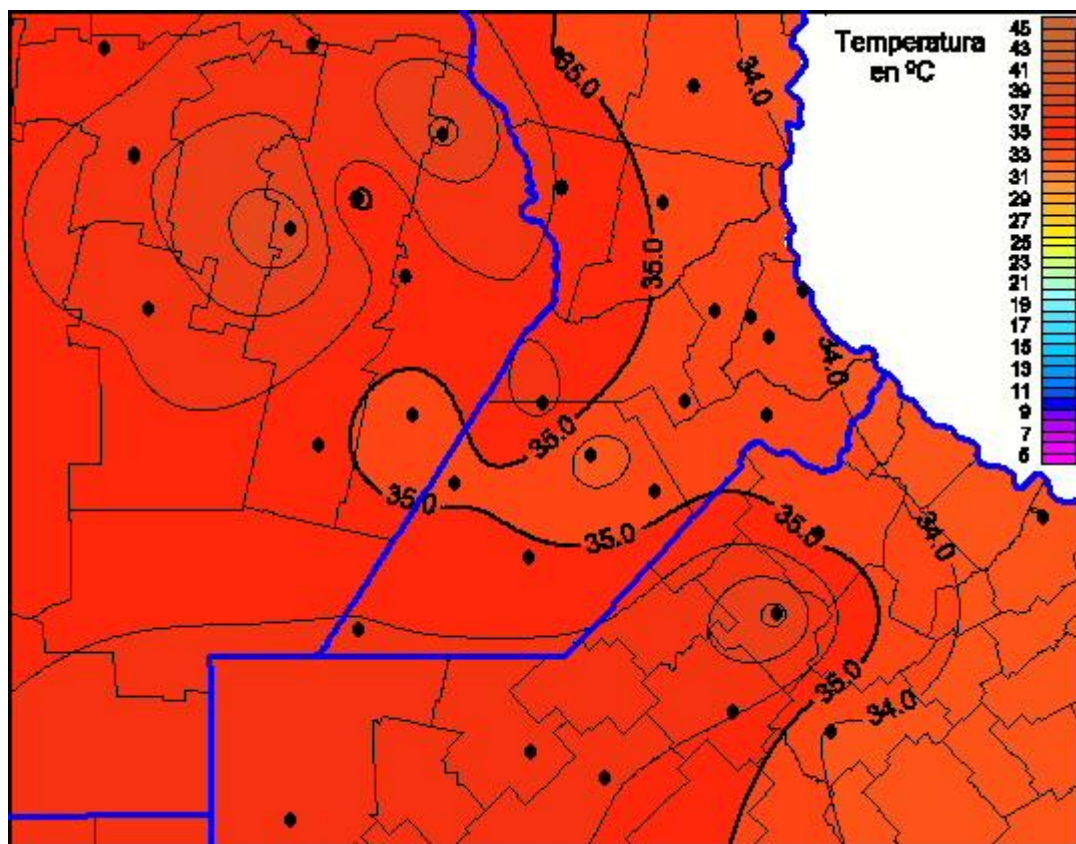

## Temperaturas Máximas

Mapa de temperaturas máximas de las las últimas 24 horas.  
(Desde las 8:00AM hasta las 8:00AM). Se actualiza a las 10:00hs.