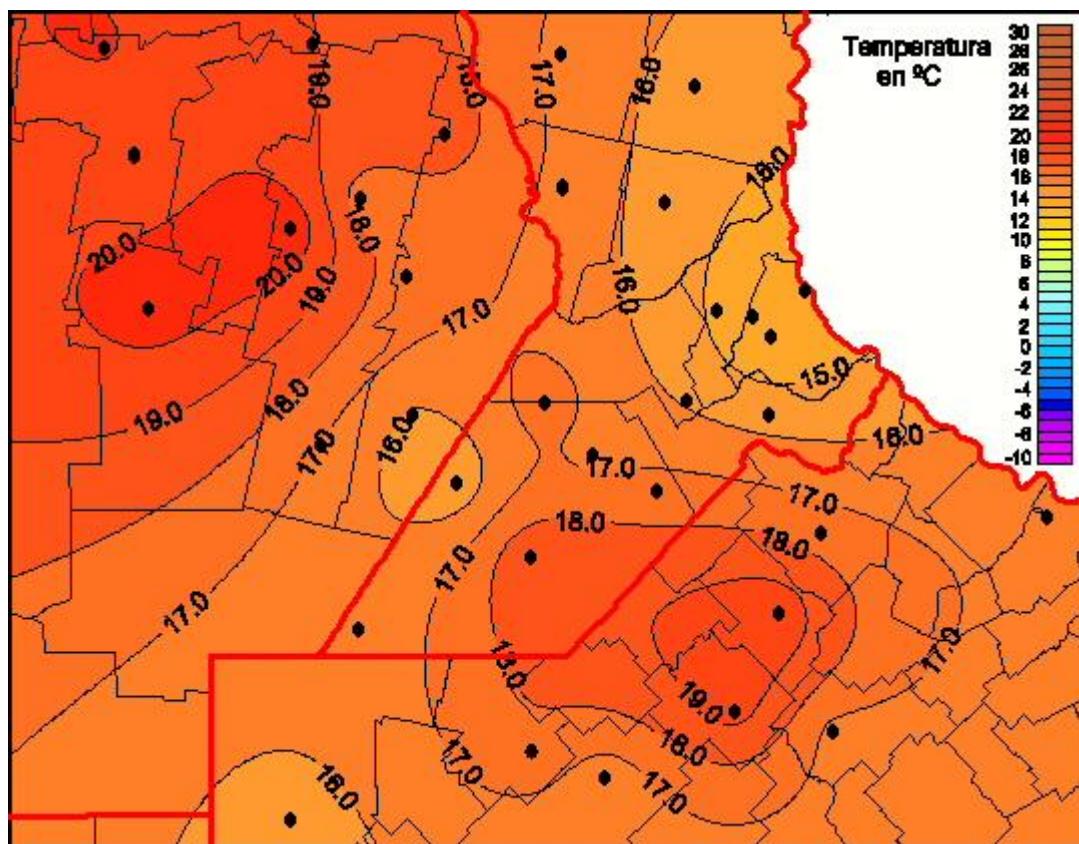

## Temperaturas Mínimas

Mapa de temperaturas mínimas de las las últimas 24 horas.  
(Desde las 8:00AM hasta las 8:00AM). Se actualiza a las 10:00hs.