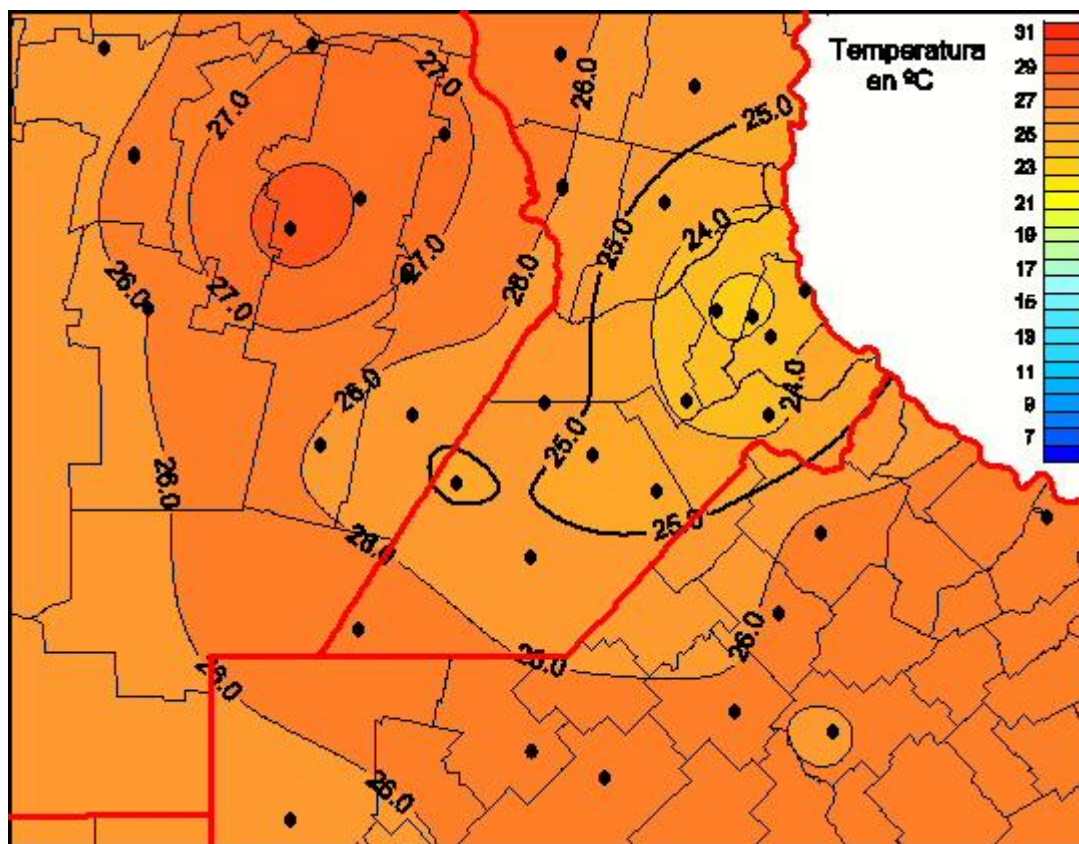

Temperaturas Medias

Mapa de temperaturas medias de las las últimas 24 horas.
(Desde las 8:00AM hasta las 8:00AM). Se actualiza a las 10:00hs.