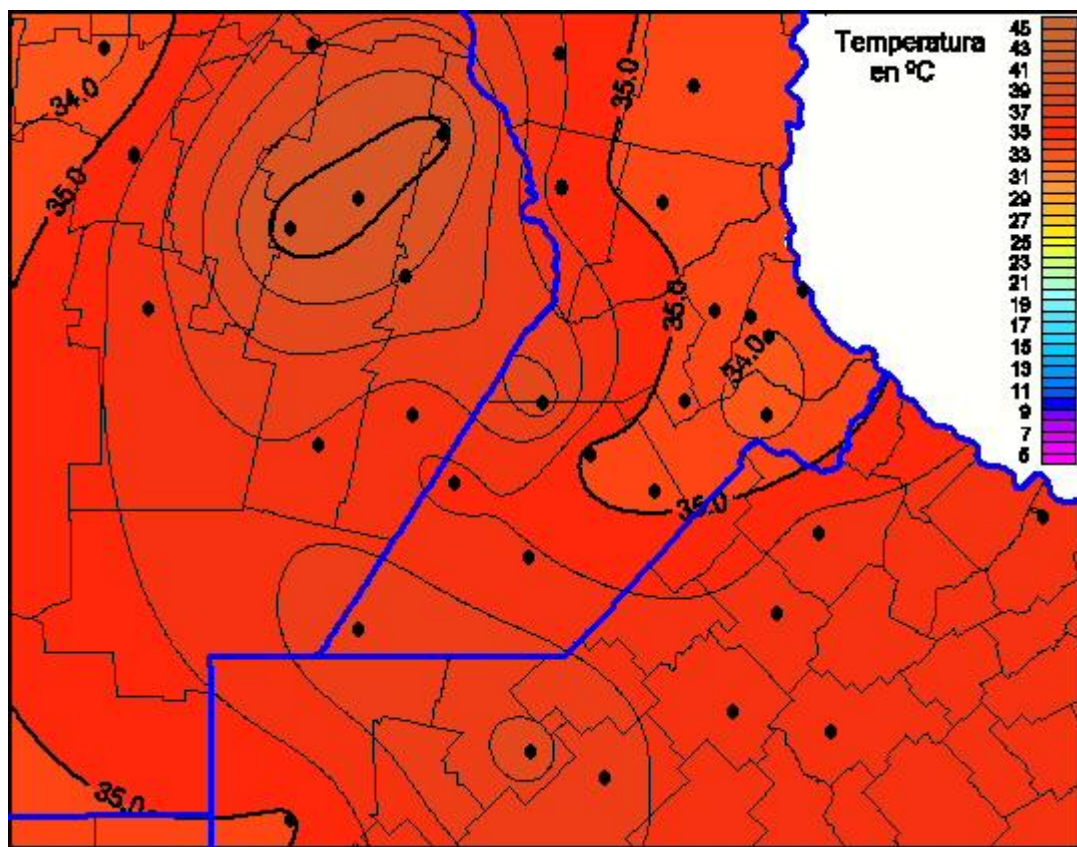

Temperaturas Máximas

Mapa de temperaturas máximas de las últimas 24 horas.
(Desde las 8:00AM hasta las 8:00AM). Se actualiza a las 10:00hs.