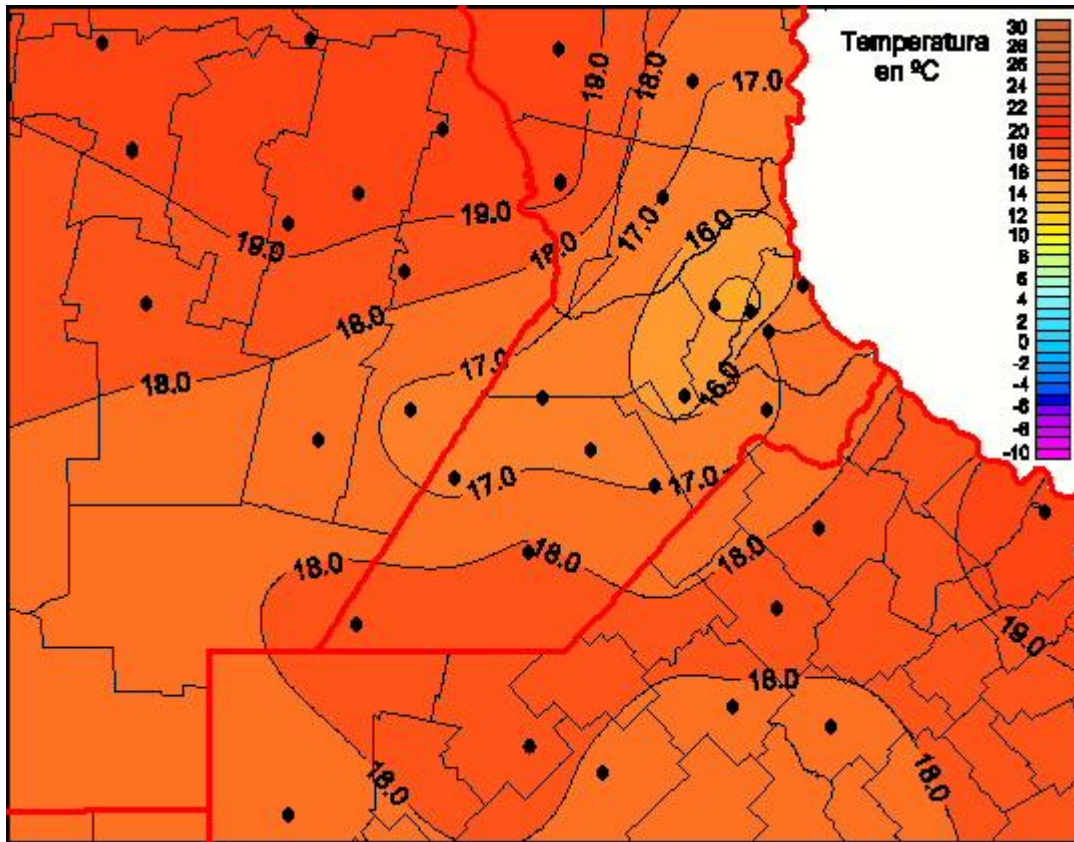

Temperaturas Mínimas

Mapa de temperaturas mínimas de las últimas 24 horas.
(Desde las 8:00AM hasta las 8:00AM). Se actualiza a las 10:00hs.