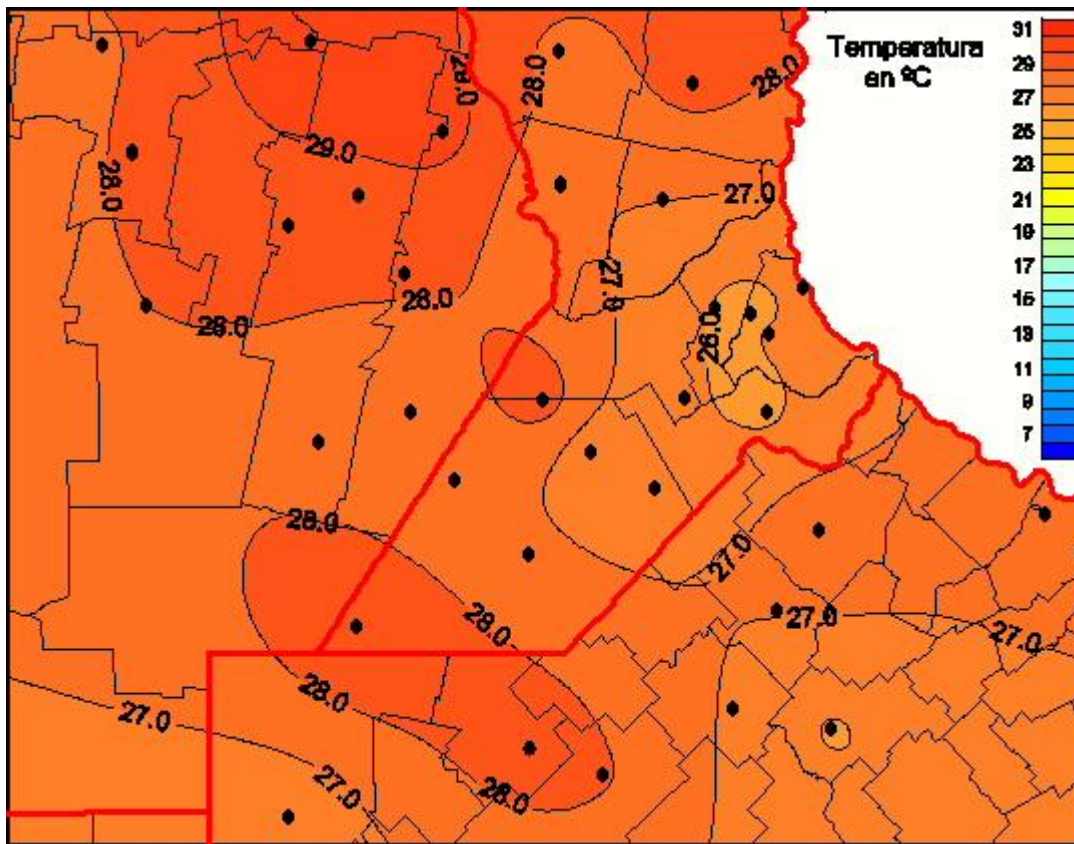

Temperaturas Medias

Mapa de temperaturas medias de las las últimas 72 horas.
(Desde las 8:00AM hasta las 8:00AM). Se actualiza a las 10:00hs.