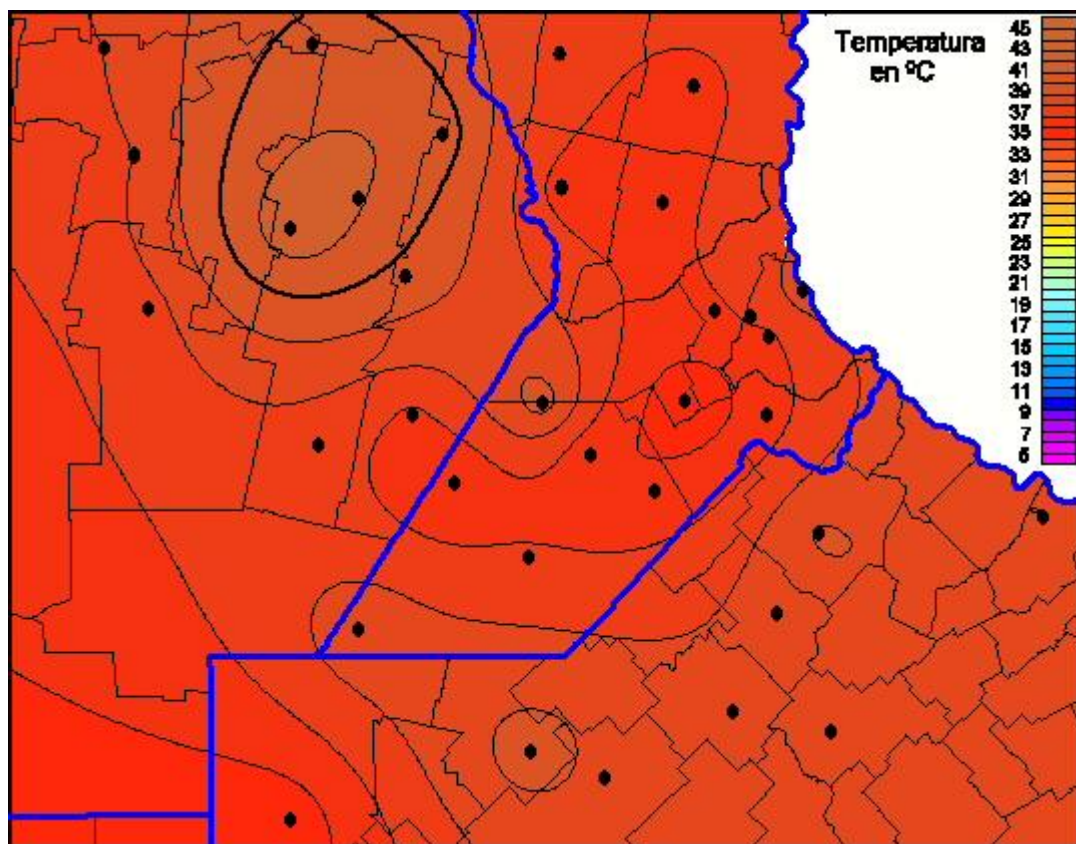

Temperaturas Máximas

Mapa de temperaturas máximas de las las últimas 72 horas.
(Desde las 8:00AM hasta las 8:00AM). Se actualiza a las 10:00hs.

BOLSA
DE COMERCIO
DE ROSARIO

www.facebook.com/BCROficial

twitter.com/bcrgrensa