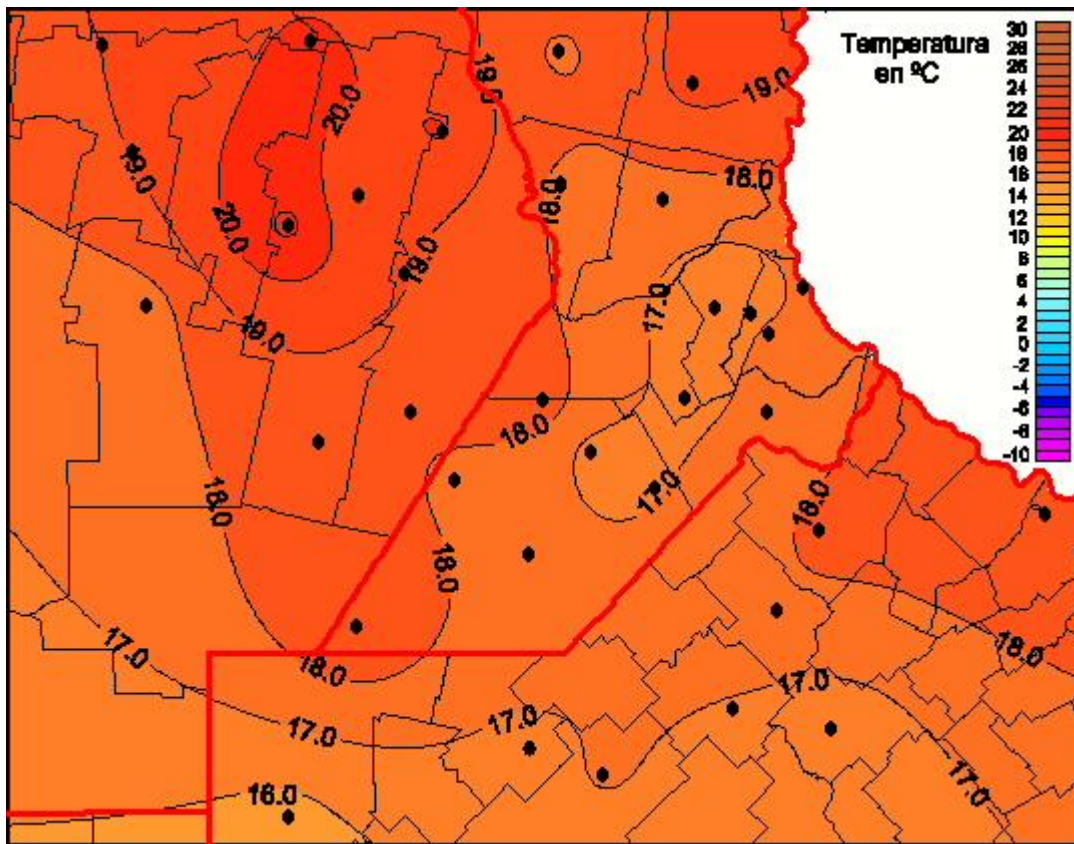

Temperaturas Mínimas

Mapa de temperaturas mínimas de las las últimas 72 horas.
(Desde las 8:00AM hasta las 8:00AM). Se actualiza a las 10:00hs.