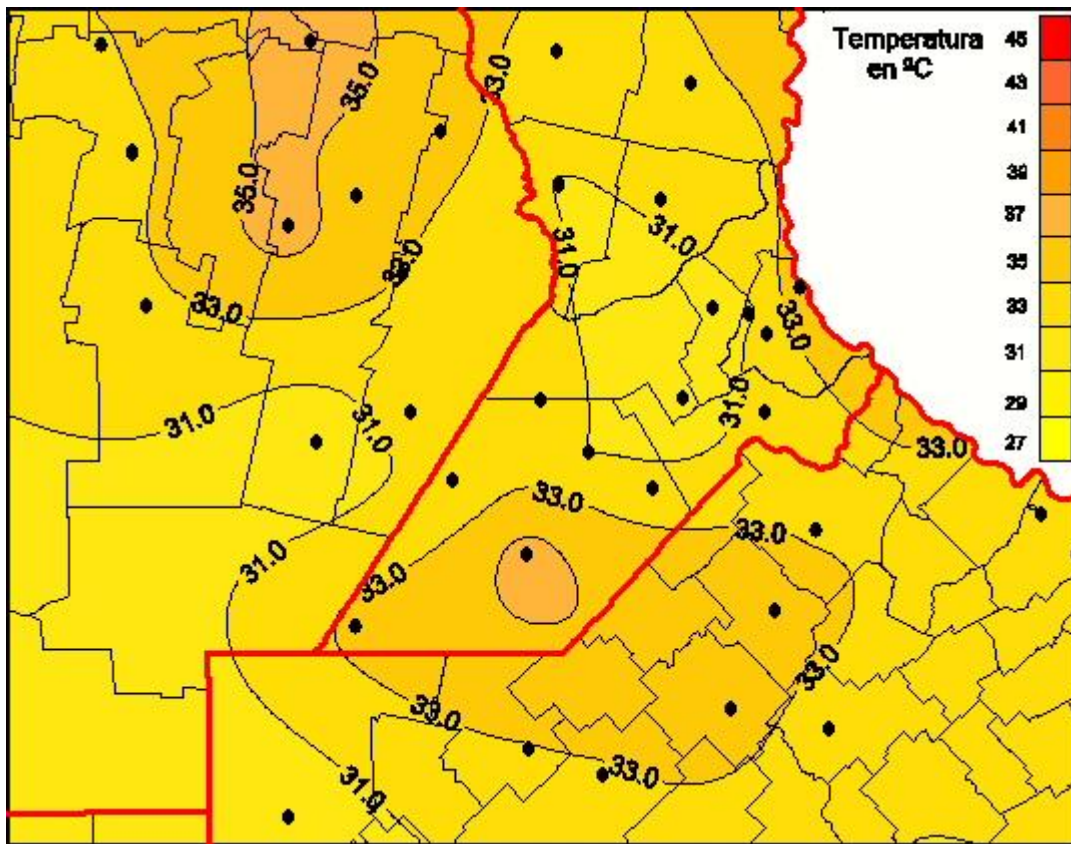

Temperaturas Medias

Mapa de temperaturas medias de las las últimas 24 horas.
(Desde las 8:00AM hasta las 8:00AM). Se actualiza a las 10:00hs.