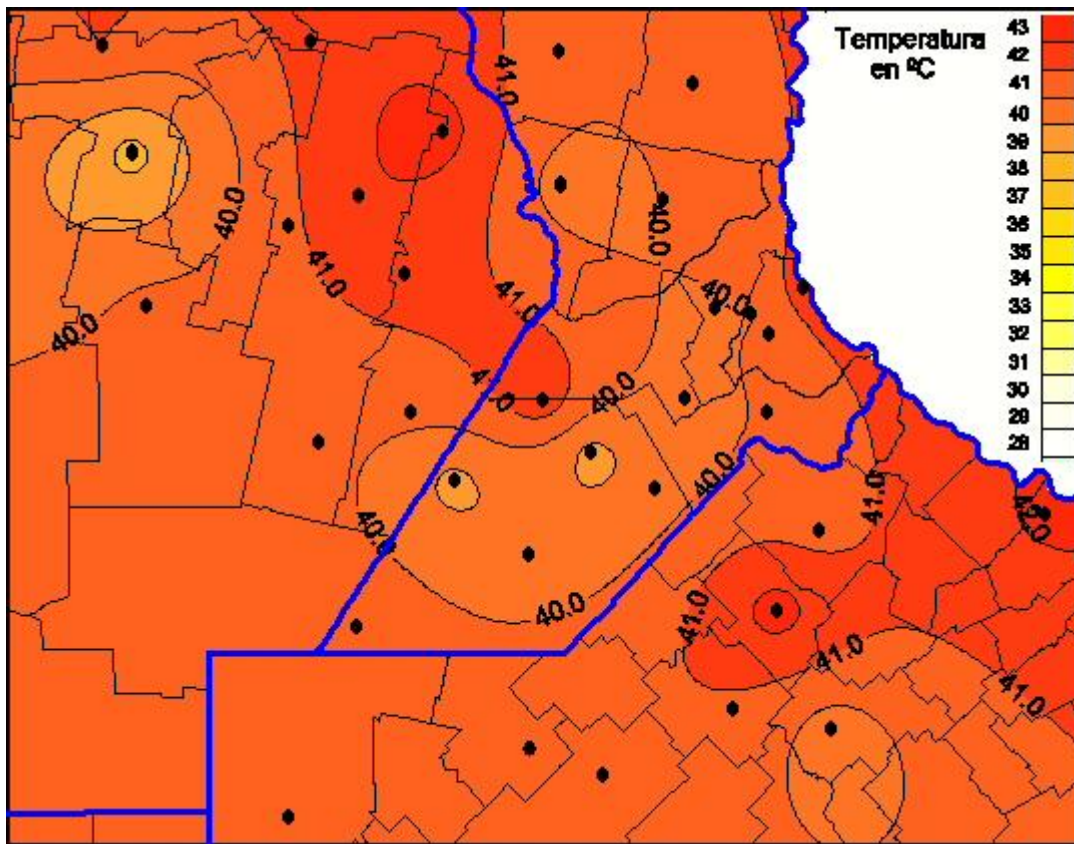

Temperaturas Máximas

Mapa de temperaturas máximas de las últimas 24 horas.
(Desde las 8:00AM hasta las 8:00AM). Se actualiza a las 10:00hs.