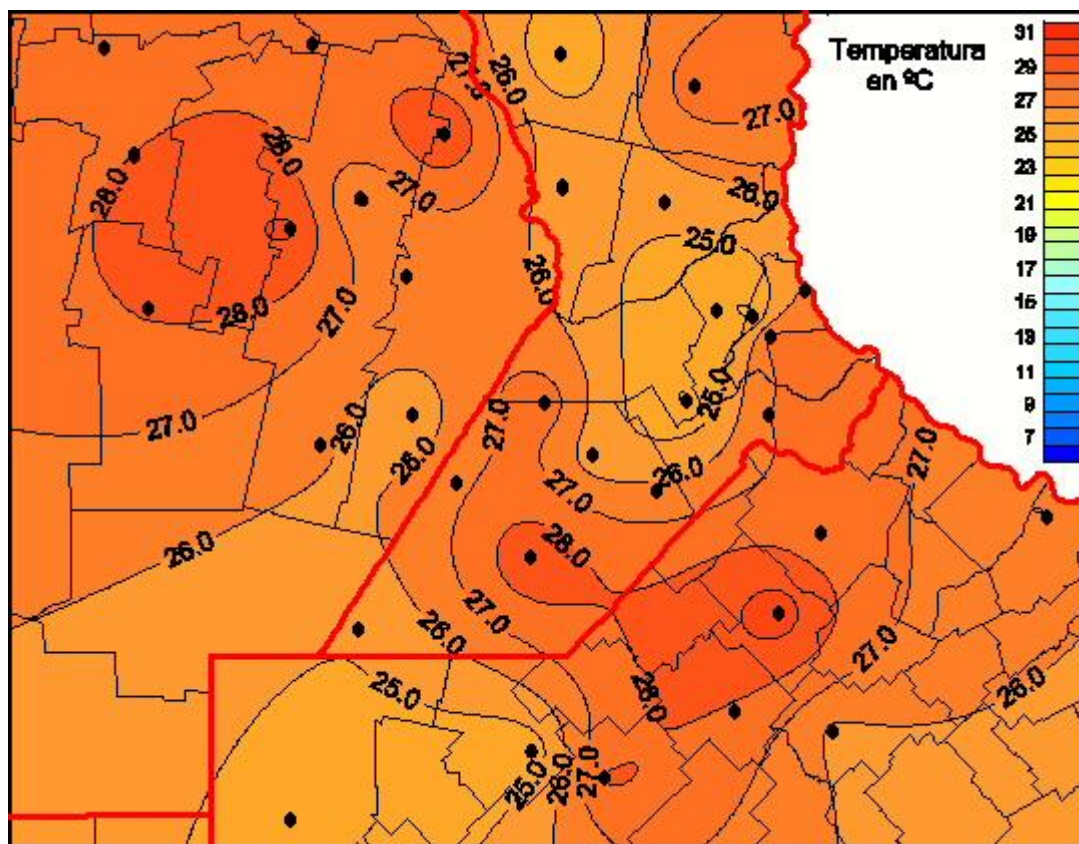

Temperaturas Mínimas

Mapa de temperaturas mínimas de las últimas 24 horas.
(Desde las 8:00AM hasta las 8:00AM). Se actualiza a las 10:00hs.