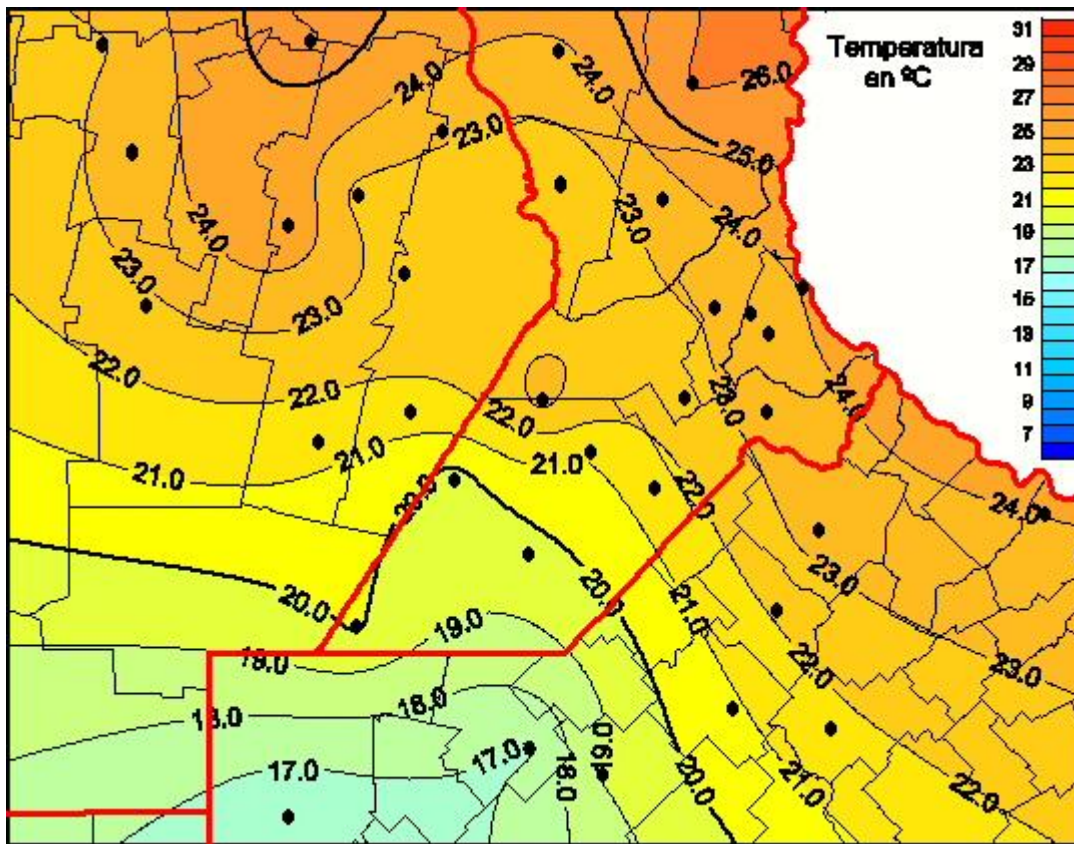

# Temperaturas Medias

Mapa de temperaturas medias de las las últimas 24 horas.  
(Desde las 8:00AM hasta las 8:00AM). Se actualiza a las 10:00hs.