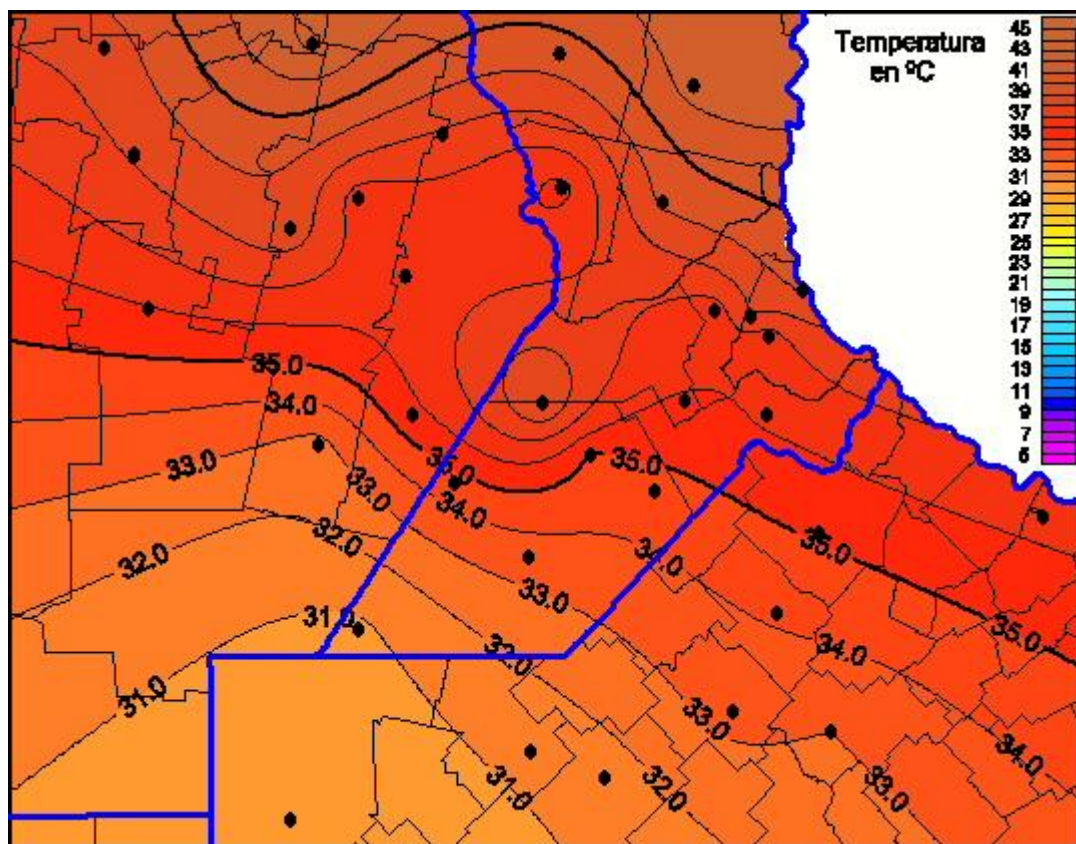

Temperaturas Máximas

Mapa de temperaturas máximas de las últimas 24 horas.
(Desde las 8:00AM hasta las 8:00AM). Se actualiza a las 10:00hs.