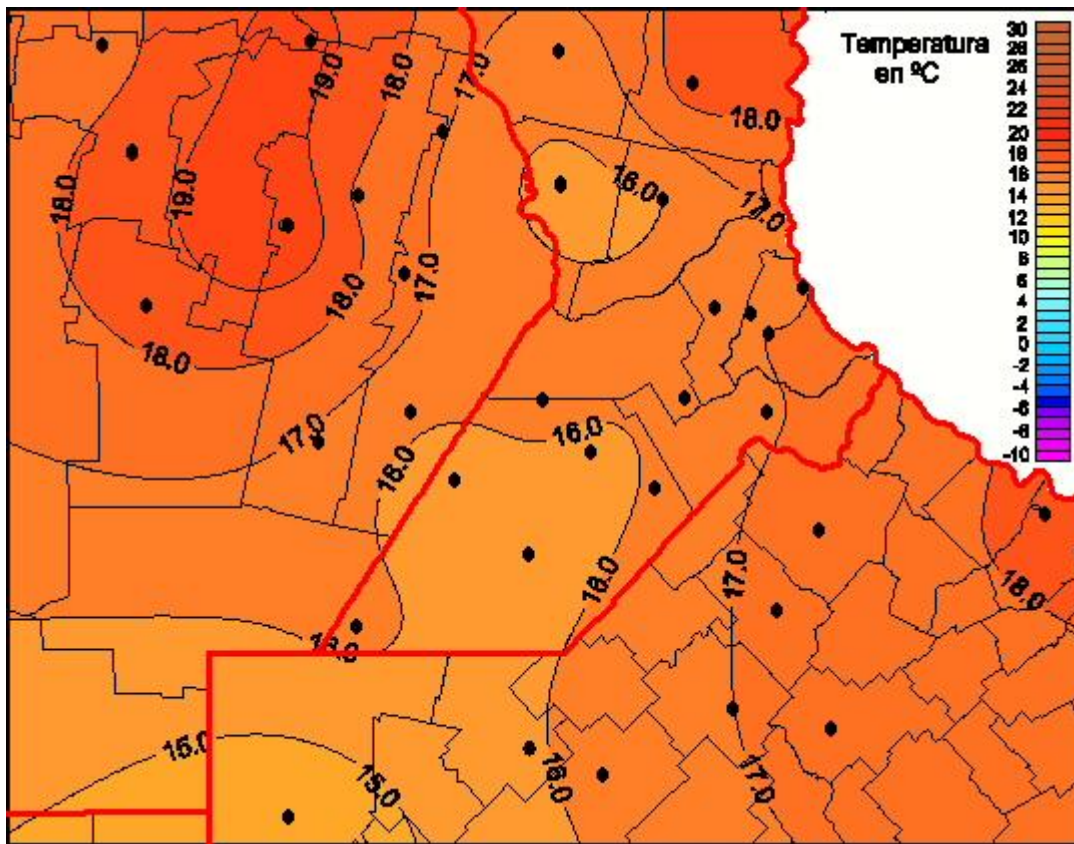

Temperaturas Mínimas

Mapa de temperaturas mínimas de las las últimas 24 horas.
(Desde las 8:00AM hasta las 8:00AM). Se actualiza a las 10:00hs.