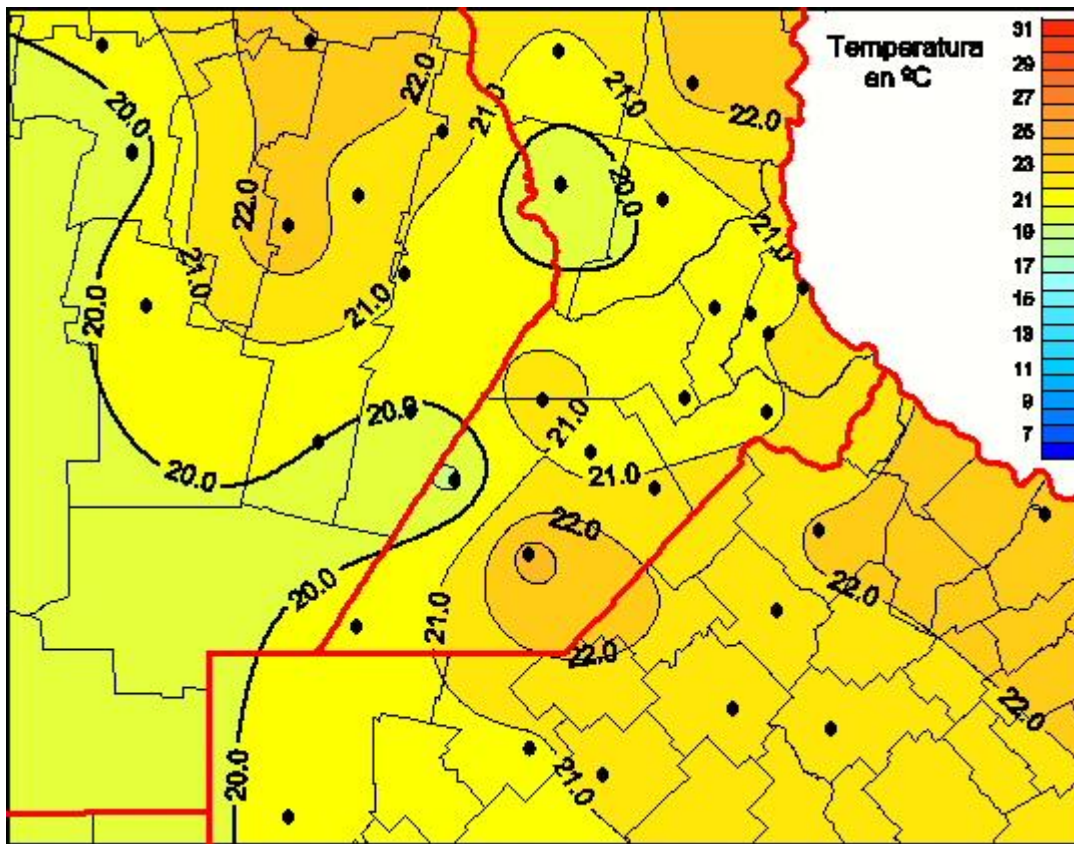

Temperaturas Medias

Mapa de temperaturas medias de las últimas 24 horas.
(Desde las 8:00AM hasta las 8:00AM). Se actualiza a las 10:00hs.