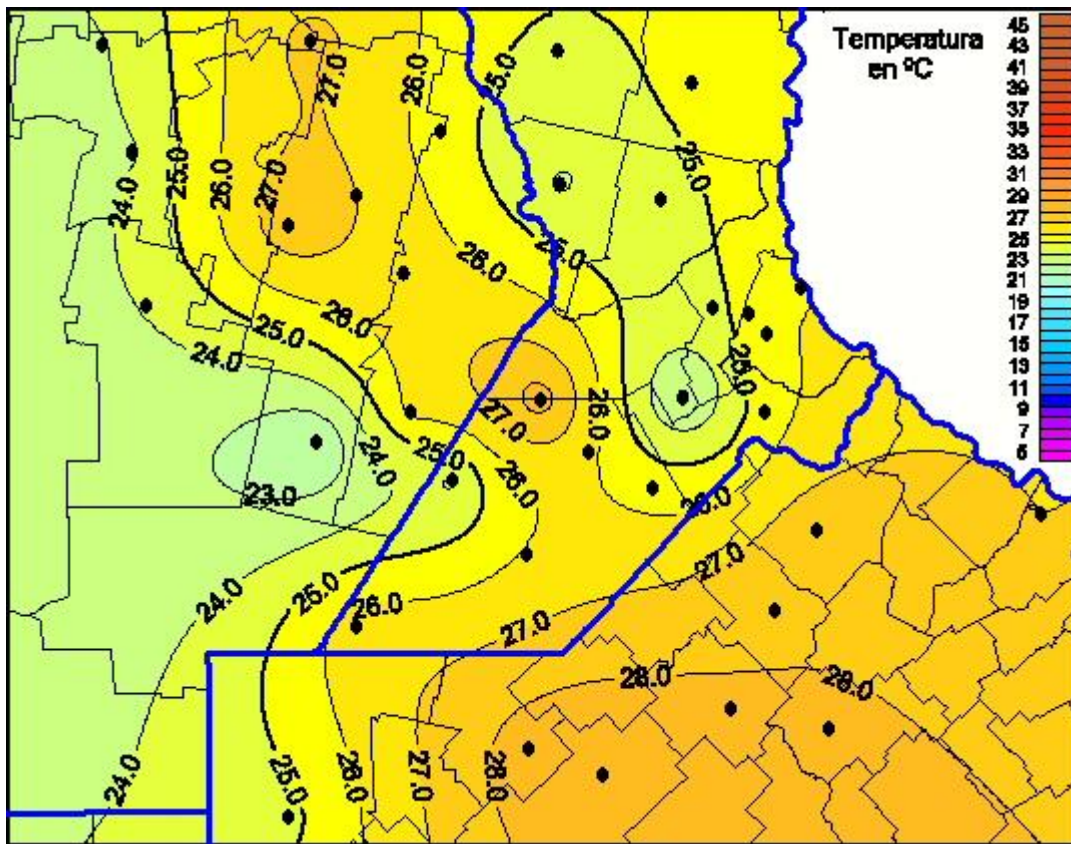

Temperaturas Máximas

Mapa de temperaturas máximas de las últimas 24 horas.
(Desde las 8:00AM hasta las 8:00AM). Se actualiza a las 10:00hs.