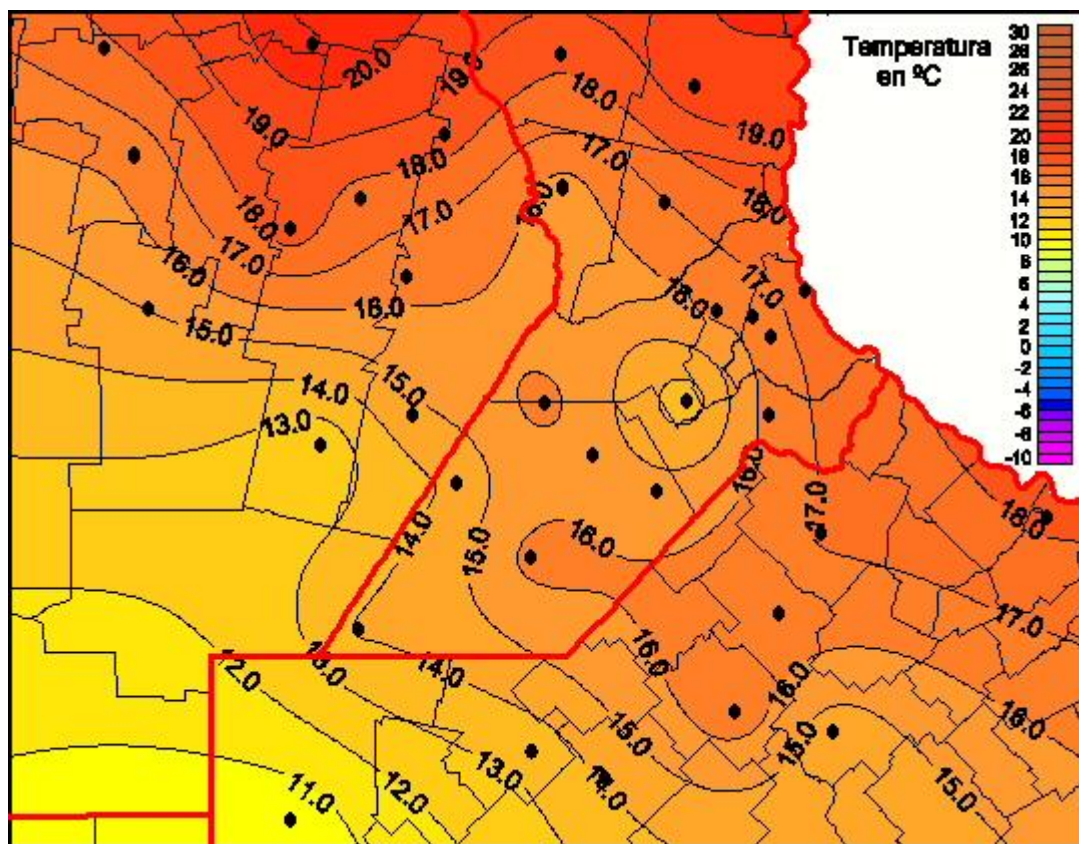

Temperaturas Mínimas

Mapa de temperaturas mínimas de las las últimas 24 horas.
(Desde las 8:00AM hasta las 8:00AM). Se actualiza a las 10:00hs.