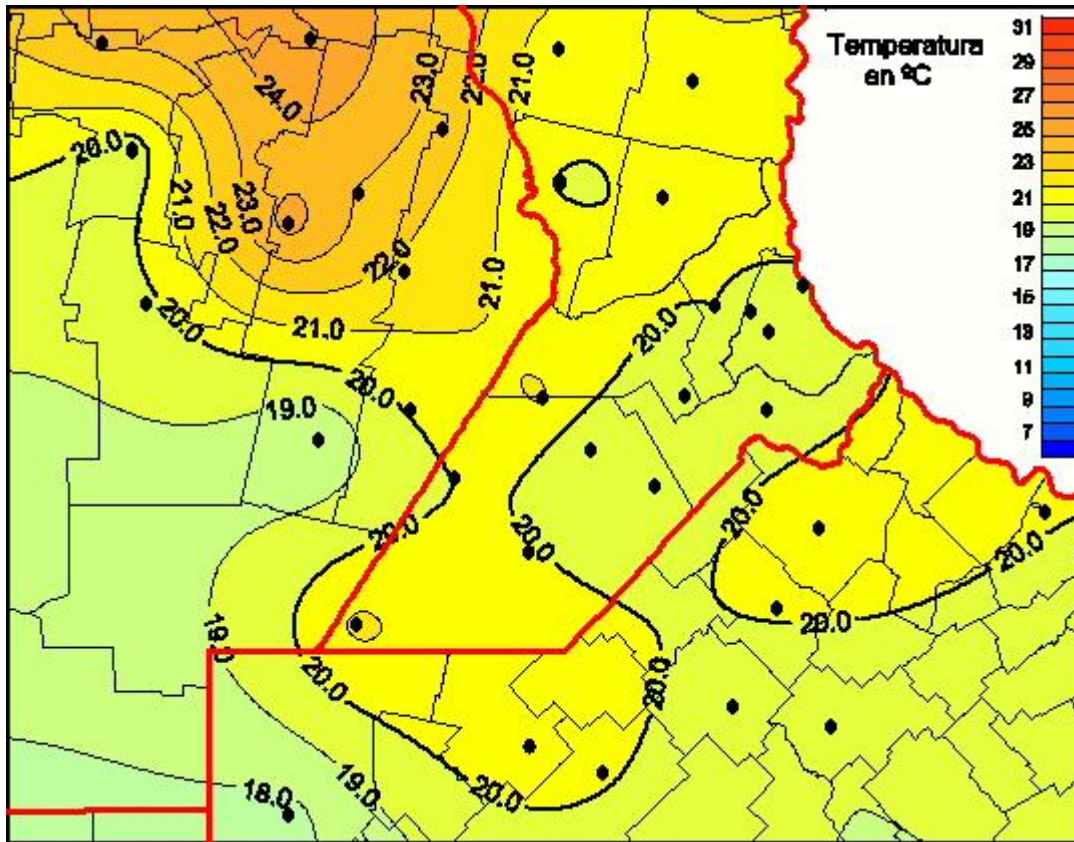

# Temperaturas Medias

Mapa de temperaturas medias de las las últimas 24 horas.  
(Desde las 8:00AM hasta las 8:00AM). Se actualiza a las 10:00hs.