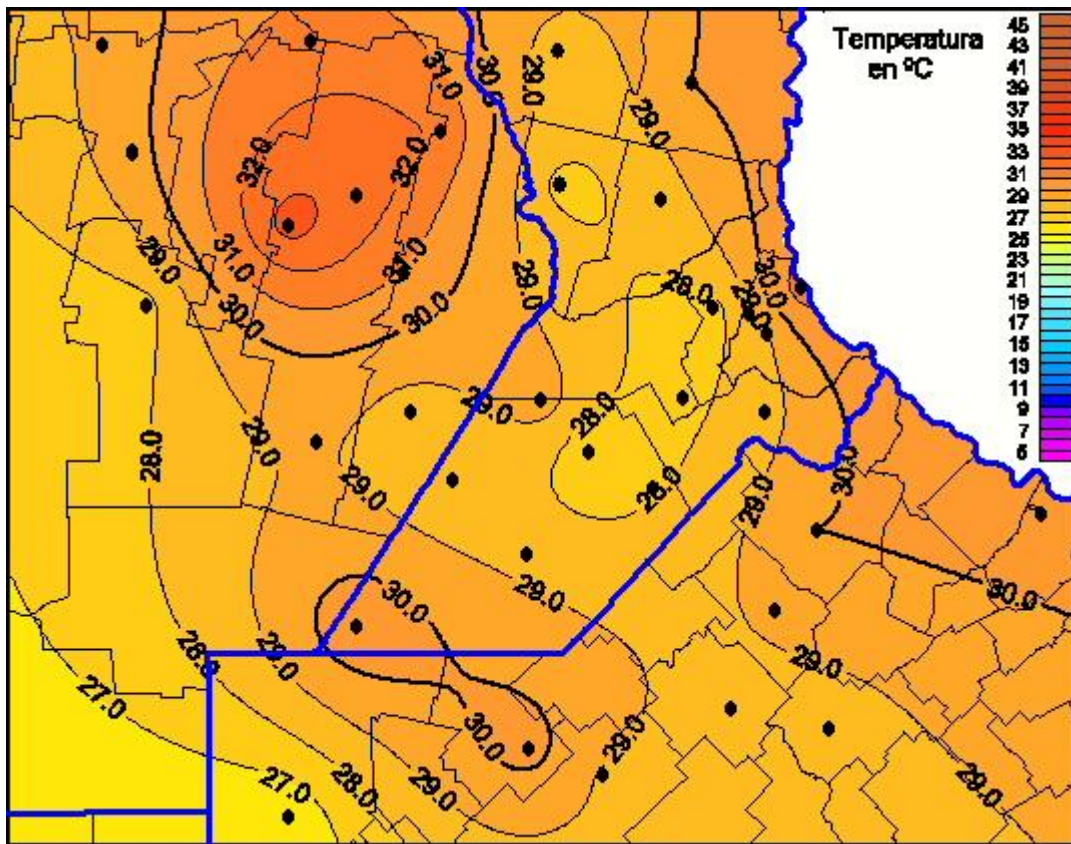

Temperaturas Máximas

Mapa de temperaturas máximas de las últimas 24 horas.
(Desde las 8:00AM hasta las 8:00AM). Se actualiza a las 10:00hs.