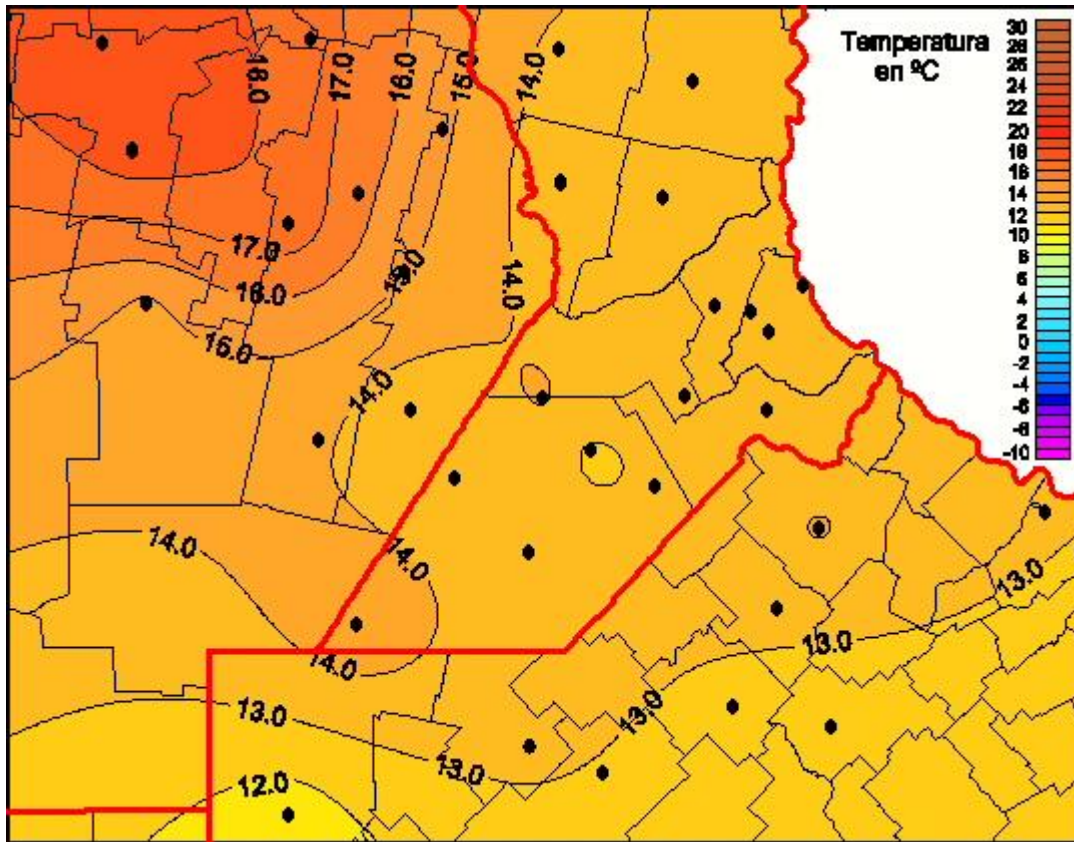

# Temperaturas Mínimas

Mapa de temperaturas mínimas de las las últimas 24 horas.  
(Desde las 8:00AM hasta las 8:00AM). Se actualiza a las 10:00hs.