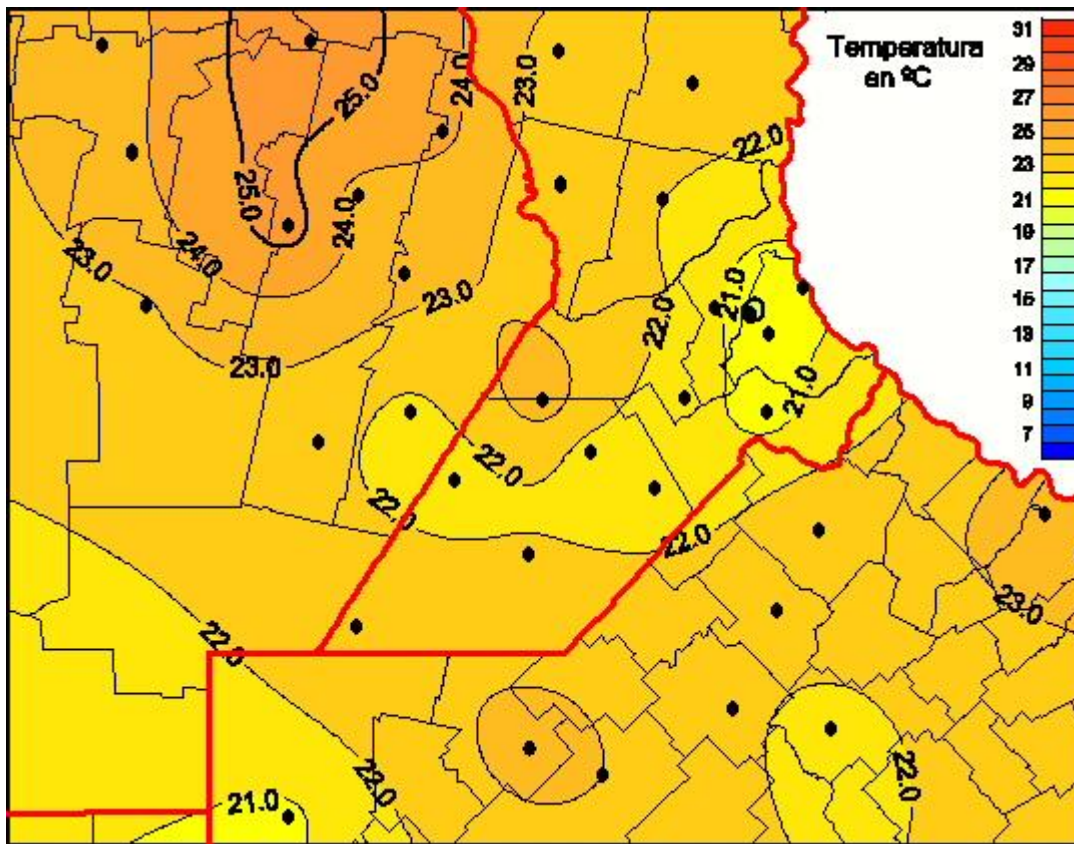

Temperaturas Medias

Mapa de temperaturas medias de las últimas 72 horas.
(Desde las 8:00AM hasta las 8:00AM). Se actualiza a las 10:00hs.