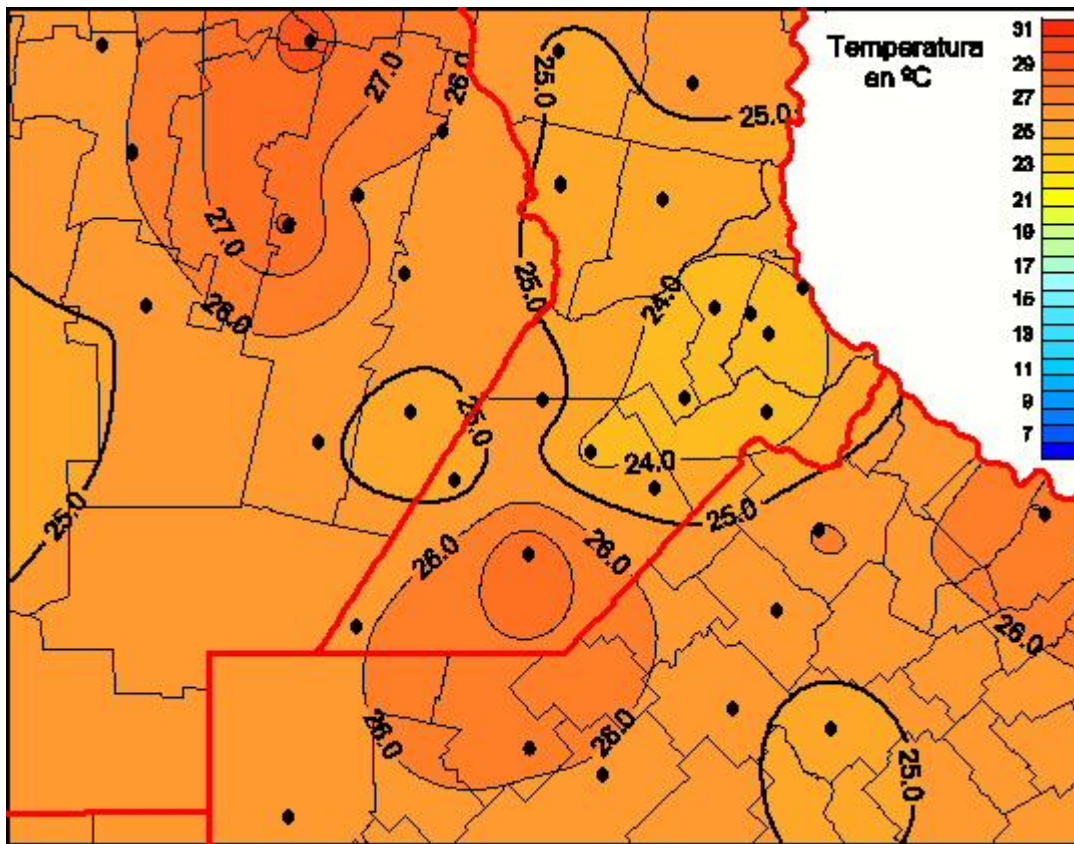

Temperaturas Medias

Mapa de temperaturas medias de las las últimas 24 horas.
(Desde las 8:00AM hasta las 8:00AM). Se actualiza a las 10:00hs.